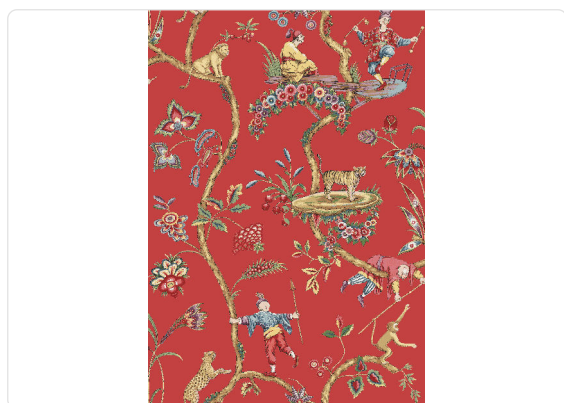

CHINOISE EXOTIQUE

Collection SCALAMANDRÉ

Description

Scalamandré by Jannelli&Volpi: une collaboration inédite qui donne vie au récit d'un voyage à travers les 5 continents, marqué par un signe graphique issu du style classique du 19ème siècle. Inspiré d'un document français du début du XVIIIe siècle, le papier peint Chinoise Exotique est un motif impressionnant montrant diverses interactions entre des personnages chinois, des plantes tropicales et des animaux exotiques tels que des tigres, des lions, des guépards et des singes. Ce motif est un exemple classique des types de chinoiseries développées pour l'exportation vers le marché européen au début des années 1700. Ces motifs sont devenus si populaires que la France a adopté une loi interdisant leur vente de peur qu'ils n'entraînent l'effondrement du marché textile français.

101,00 cm - 39.76 in

0,70 m - 2.296 ft

Spécifications techniques

Référence	26027
Largeur	0,70 m - 2.296 ft
Longueur	10,05 m - 32.964 ft
Composition	INTISSÉ
Support de base	INTISSÉ
Unités de vente	ROULEAU
Rapport	52,50 cm - 20.67 in
Type de Rapport	SAUTÉ
Répétition verticale	101,00 cm - 39.76 in
Certification non feu	B-S1,D0
Comment enlever	DÉCAPABLE
Application sur le mur	PASTE THE WALL
Colle recommandée	JV ADHESJVE OR JV ADHESJVE CONTRACT SUPER STRONG
Lavabilité	EXTRA WASHABLE

Couleurs (6)

26025

26026

26027

26028

26029

26030