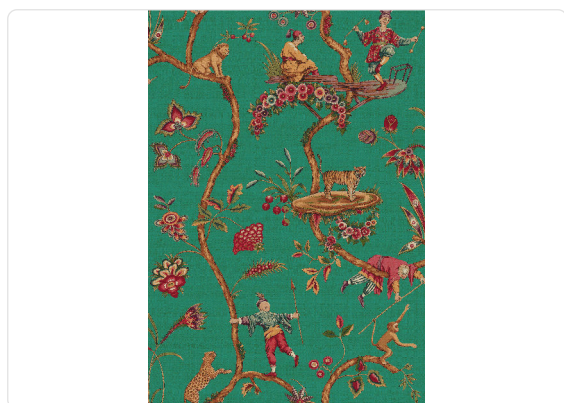

CHINOISE EXOTIQUE

Collection SCALAMANDRÉ

Description

Scalamandré by Jannelli&Volpi: une collaboration inédite qui donne vie au récit d'un voyage à travers les 5 continents, marqué par un signe graphique issu du style classique du 19ème siècle. Inspiré d'un document français du début du XVIIIe siècle, le papier peint Chinoise Exotique est un motif impressionnant montrant diverses interactions entre des personnages chinois, des plantes tropicales et des animaux exotiques tels que des tigres, des lions, des guépards et des singes. Ce motif est un exemple classique des types de chinoiseries développées pour l'exportation vers le marché européen au début des années 1700. Ces motifs sont devenus si populaires que la France a adopté une loi interdisant leur vente de peur qu'ils n'entraînent l'effondrement du marché textile français.

0,87 m - 2.854 ft

Spécifications techniques

Référence	26029
Largeur	0,87 m - 2.854 ft
Longueur	1,00 m - 3.28 ft
Composition	TISSU MURAL EN SOIE MÉTALLIQUE
Support de base	INTISSÉ
Unités de vente	MÉTRO LINÉAIRE
Rapport	62,50 cm - 24.61 in
Type de Rapport	SAUTÉ
Répétition verticale	125,00 cm - 49.21 in
Certification non feu	B-S1,D0
Comment enlever	DÉCAPABLE
Application sur le mur	PASTE THE WALL
Colle recommandée	JV ADHESJVE CONTRACT SUPER STRONG
Lavabilité	EXTRA WASHABLE

Couleurs (6)

26025

26026

26027

26028

26029

26030