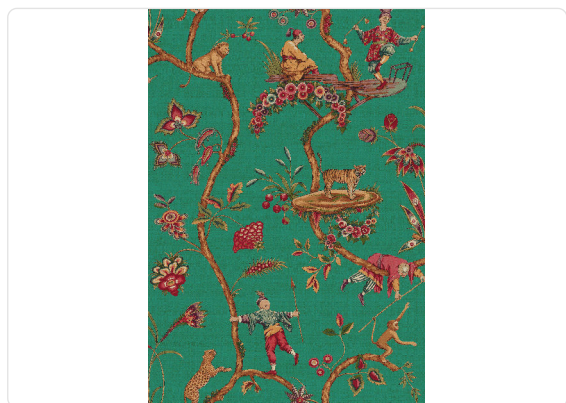

CHINOISE EXOTIQUE

Collezione SCALAMANDRÉ

Descrizione

Scalamandré by Jannelli&Volpi: un'inedita collaborazione che da vita al racconto di un viaggio per i 5 continenti, contraddistinto da un segno grafico che prende origine dallo stile classico dell'Ottocento. Basata su un documento francese dell'inizio del XVIII secolo, la carta da parati Chinoise Exotique è un disegno imponente che mostra varie interazioni tra figure cinesi, piante tropicali e animali esotici come tigri, leoni, ghepardi e scimmie. Questo disegno è un classico esempio dei tipi di chinoiserie sviluppati per l'esportazione sul mercato europeo all'inizio del 1700. Questi disegni divennero così popolari che la Francia approvò una legge che ne vietava la vendita per paura che facessero crollare il mercato tessile francese.

125,00 cm - 49.21 in

0,87 m - 2.854 ft

Colori (6)

26025

26026

26027

26028

26029

26030

Specifiche tecniche

Codice	26029
Larghezza	0,87 m - 2.854 ft
Lunghezza	1,00 m - 3.28 ft
Composizione	TESSUTO MURALE DI SETA METALLIZZATA
Unità di vendita	METRO LINEARE
Misura rapporto	62,50 cm - 24.61 in
Tipo rapporto	SALTATO
Ripetizione verticale	125,00 cm - 49.21 in
Certificazione ignifuga	B-S1,D0
Grado di rimozione	STRIPPABILE
Applicazione su muro	COLLA A MURO
Lavabilità	SMACCHIABILE