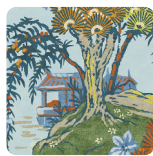

SEA OF TREES

Collection SCALAMANDRÉ

Description

Scalamandré by Jannelli&Volpi: une collaboration inédite qui donne vie au récit d'un voyage à travers les 5 continents, marqué par un signe graphique issu du style classique du 19ème siècle. Ce design inspiré de la Chinoiserie est intemporel et s'adapte aussi bien à une table de toilette audacieuse qu'à une salle à manger élégante. Présenté en plusieurs variétés, il est également disponible en tissu mural en soie métallique.

73,00 cm - 28.74 in

0,70 m - 2.296 ft

Couleurs (4)

26031

26032

26033

26034

Spécifications techniques

Référence	26031
Largeur	0,70 m - 2.296 ft
Longueur	10,05 m - 32.964 ft
Composition	INTISSÉ
Support de base	INTISSÉ
Unités de vente	ROULEAU
Rapport	73,00 cm - 28.74 in
Type de Rapport	RACCORD ALIGNÉ
Répétition verticale	73,00 cm - 28.74 in
Certification non feu	B-S1,D0
Comment enlever	DÉCAPABLE
Application sur le mur	PASTE THE WALL
Colle recommandée	JV ADHESJVE OR JV ADHESJVE CONTRACT SUPER STRONG
Lavabilité	LAVABLE