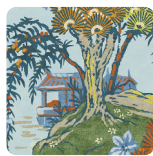

SEA OF TREES

Collection SCALAMANDRÉ

Description

Scalamandré by Jannelli&Volpi: une collaboration inédite qui donne vie au récit d'un voyage à travers les 5 continents, marqué par un signe graphique issu du style classique du 19ème siècle. Ce design inspiré de la Chinoiserie est intemporel et s'adapte aussi bien à une table de toilette audacieuse qu'à une salle à manger élégante. Présenté en plusieurs variétés, il est également disponible en tissu mural en soie métallique.

73,00 cm - 28.74 in

0,70 m - 2.296 ft

Couleurs (4)

26031

26032

26033

26034

Spécifications techniques

Référence	26032
Largeur	0,70 m - 2.296 ft
Longueur	10,05 m - 32.964 ft
Composition	INTISSÉ
Support de base	INTISSÉ
Unités de vente	ROULEAU
Rapport	73,00 cm - 28.74 in
Type de Rapport	RACCORD ALIGNÉ
Répétition verticale	73,00 cm - 28.74 in
Certification non feu	B-S1,D0
Comment enlever	DÉCAPABLE
Application sur le mur	PASTE THE WALL
Colle recommandée	JV ADHESJVE OR JV ADHESJVE CONTRACT SUPER STRONG
Lavabilité	LAVABLE