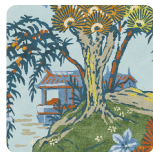

SEA OF TREES

Collection SCALAMANDRÉ

Description

Scalamandré by Jannelli&Volpi: une collaboration inédite qui donne vie au récit d'un voyage à travers les 5 continents, marqué par un signe graphique issu du style classique du 19ème siècle. Ce design inspiré de la Chinoiserie est intemporel et s'adapte aussi bien à une table de toilette audacieuse qu'à une salle à manger élégante. Présenté en plusieurs variétés, il est également disponible en tissu mural en soie métallique.

91,00 cm - 35,83 in

0,87 m - 2,854 ft

Couleurs (4)

26031

26032

26033

26034

Spécifications techniques

Référence	26034
Largeur	0,87 m - 2,854 ft
Longueur	1,00 m - 3,28 ft
Composition	TISSU MURAL EN SOIE MÉTALLIQUE
Support de base	INTISSÉ
Unités de vente	MÉTRO LINÉAIRE
Rapport	91,00 cm - 35,83 in
Type de Rapport	RACCORD ALIGNÉ
Répétition verticale	91,00 cm - 35,83 in
Certification non feu	B-S1,D0
Comment enlever	DÉCAPABLE
Application sur le mur	PASTE THE WALL
Colle recommandée	JV ADHESJVE CONTRACT SUPER STRONG
Lavabilité	EXTRA WASHABLE