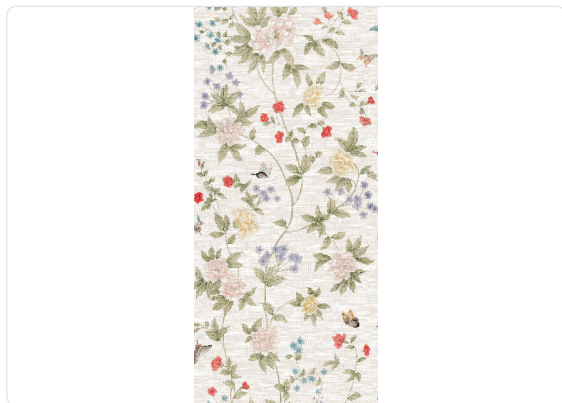

# LUOYANG GARDEN

Collection SCALAMANDRÉ

## Description

Scalamandré by Jannelli&Volpi: une collaboration inédite qui donne vie au récit d'un voyage à travers les 5 continents, marqué par un signe graphique issu du style classique du 19ème siècle. Le nom Luoyang vient d'un jardin de pivoines de renommée internationale en Chine. Ce revêtement mural, délicatement décoré de pivoines et de papillons en fleurs, a été adapté d'un panneau de soie chinoise peint à la main, découvert dans les archives de Scalamandré. Le doux rendu de l'aquarelle est imprimé sur la fibre végétale de raphia, qui lui confère texture et dimension.

## Couleurs (2)

26035

26036

## Spécifications techniques

Référence	26035
Largeur	0,87 m - 2.854 ft
Longueur	1,00 m - 3.28 ft
Composition	FIBRE VÉGÉTALE DE RAPHIA
Support de base	INTISSÉ
Unités de vente	MÉTRO LINÉAIRE
Rapport	95,00 cm - 37.40 in
Type de Rapport	SAUTÉ
Répétition verticale	190,00 cm - 74.80 in
Certification non feu	B-S1,D0
Comment enlever	DÉCAPABLE
Application sur le mur	PASTE THE WALL
Colle recommandée	JV ADHESJVE OR JV ADHESJVE CONTRACT SUPER STRONG
Lavabilité	LAVABLE