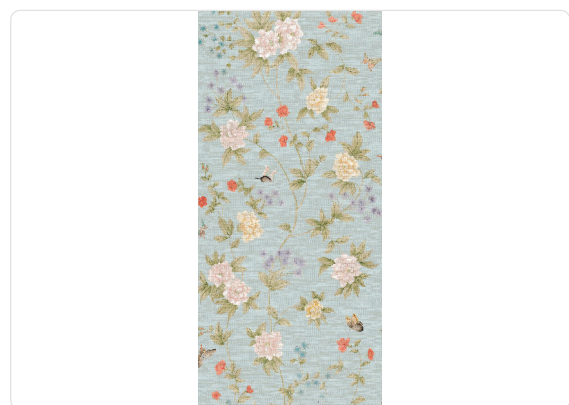

LUOYANG GARDEN

Collection SCALAMANDRÉ

Description

Scalamandré by Jannelli&Volpi: une collaboration inédite qui donne vie au récit d'un voyage à travers les 5 continents, marqué par un signe graphique issu du style classique du 19ème siècle. Le nom Luoyang vient d'un jardin de pivoines de renommée internationale en Chine. Ce revêtement mural, délicatement décoré de pivoines et de papillons en fleurs, a été adapté d'un panneau de soie chinoise peint à la main, découvert dans les archives de Scalamandré. Le doux rendu de l'aquarelle est imprimé sur la fibre végétale de raphia, qui lui confère texture et dimension.

190,00 cm - 74.80 in

0,87 m - 2.854 ft

Couleurs (2)

26035

26036

Spécifications techniques

Référence	26036
Largeur	0,87 m - 2.854 ft
Longueur	1,00 m - 3.28 ft
Composition	FIBRE VÉGÉTALE DE RAPHIA
Support de base	INTISSÉ
Unités de vente	MÉTRO LINÉAIRE
Rapport	95,00 cm - 37.40 in
Type de Rapport	SAUTÉ
Répétition verticale	190,00 cm - 74.80 in
Certification non feu	B-S1,D0
Comment enlever	DÉCAPABLE
Application sur le mur	PASTE THE WALL
Colle recommandée	JV ADHESJVE OR JV ADHESJVE CONTRACT SUPER STRONG
Lavabilité	LAVABLE