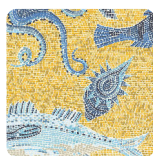

MIKONOS

Collection SCALAMANDRÉ

Description

Scalamandré by Jannelli&Volpi: une collaboration inédite qui donne vie au récit d'un voyage à travers les 5 continents, marqué par un signe graphique issu du style classique du 19ème siècle. Cet élégant motif s'inspire de l'océan et présente une magnifique mosaïque qui incarne la fluidité et l'éclat de la vie marine. Les tons clairs et lumineux évoquent un sentiment de tranquillité et d'énergie, ce qui le rend parfait pour orner les murs d'une salle de bain élégante et pour renforcer l'atmosphère chaleureuse d'un foyer. Grâce à la peinture brillante utilisée pour sa création, Mikonos a un impact visuel brillant et un effet 3D.

70,00 cm - 27.56 in

0,70 m - 2.296 ft

Couleurs (4)

26049

26050

26051

26052

Spécifications techniques

Référence	26049
Largeur	0,70 m - 2.296 ft
Longueur	10,05 m - 32.964 ft
Composition	INTISSÉ
Support de base	INTISSÉ
Unités de vente	ROULEAU
Rapport	70,00 cm - 27.56 in
Type de Rapport	RACCORD ALIGNÉ
Répétition verticale	70,00 cm - 27.56 in
Certification non feu	B-S1,D0
Comment enlever	DÉCAPABLE
Application sur le mur	PASTE THE WALL
Colle recommandée	JV ADHESJVE OR JV ADHESJVE CONTRACT SUPER STRONG
Lavabilité	EXTRA WASHABLE