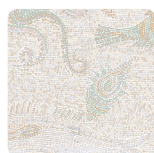

MIKONOS

Collection SCALAMANDRÉ

Description

Scalamandré by Jannelli&Volpi: une collaboration inédite qui donne vie au récit d'un voyage à travers les 5 continents, marqué par un signe graphique issu du style classique du 19ème siècle. Cet élégant motif s'inspire de l'océan et présente une magnifique mosaïque qui incarne la fluidité et l'éclat de la vie marine. Les tons clairs et lumineux évoquent un sentiment de tranquillité et d'énergie, ce qui le rend parfait pour orner les murs d'une salle de bain élégante et pour renforcer l'atmosphère chaleureuse d'un foyer. Grâce à la peinture brillante utilisée pour sa création, Mikonos a un impact visuel brillant et un effet 3D.

70,00 cm - 27.56 in

0,70 m - 2.296 ft

Couleurs (4)

26049

26050

26051

26052

Spécifications techniques