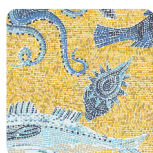

MIKONOS

Collection SCALAMANDRÉ

Description

Scalamandré by Jannelli&Volpi: une collaboration inédite qui donne vie au récit d'un voyage à travers les 5 continents, marqué par un signe graphique issu du style classique du 19ème siècle. Cet élégant motif s'inspire de l'océan et présente une magnifique mosaïque qui incarne la fluidité et l'éclat de la vie marine. Les tons clairs et lumineux évoquent un sentiment de tranquillité et d'énergie, ce qui le rend parfait pour orner les murs d'une salle de bain élégante et pour renforcer l'atmosphère chaleureuse d'un foyer. Grâce à la peinture brillante utilisée pour sa création, Mikonos a un impact visuel brillant et un effet 3D.

70,00 cm - 27.56 in

0,70 m - 2.296 ft

Couleurs (4)

26049

26050

26051

26052

Spécifications techniques