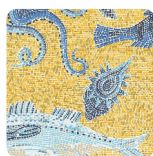

MIKONOS

Colección SCALAMANDRÉ

Descripción

Scalamandr  de Jannelli&Volpi: una colaboraci3n sin precedentes que da vida a la historia de un viaje a trav s de 5 continentes, marcado por una firma gr fica derivada del estilo cl sico del siglo XIX. Este elegante motivo se inspira en el oc ano, desplegando un hermoso mosaico que encarna la fluidez y la vitalidad de la vida marina. Los tonos brillantes y luminosos evocan una sensaci3n de tranquilidad y energ a, por lo que es perfecto tanto para adornar las paredes de un elegante lavabo como para realzar el ambiente acogedor de un vest bulo. Gracias a la pintura brillante utilizada en su creaci3n, Mikonos tiene un brillante impacto visual y un efecto tridimensional.

70,00 cm - 27.56 in

0,70 m - 2.296 ft

Colores (4)

26049

26050

26051

26052

Especificaciones t cnicas

Referencia	26052
Ancho	0,70 m - 2.296 ft
Longitud	10,05 m - 32.964 ft
Composici3n	TEJIDO NO TEJIDO
Unidad de venta	ROLLO
Medida de la repetic3n	70,00 cm - 27.56 in
Tipo de case	MONTAJE ALINEADO
Repetici3n vertical	70,00 cm - 27.56 in
Clasificaci3n de resistencia al fuego	B-S1,D0
Grado de removibilidad	DESMONTABLE
Aplicaci3n en la pared	PASTE THE WALL
Pegamento recomendado	JV ADHESJVE OR JV ADHESJVE
Lavabilidad	CONTRACT SUPER STRONG EXTRA WASHABLE