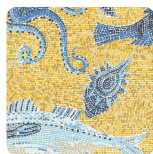

MIKONOS

Collection SCALAMANDRÉ

Description

Scalamandré by Jannelli&Volpi: une collaboration inédite qui donne vie au récit d'un voyage à travers les 5 continents, marqué par un signe graphique issu du style classique du 19ème siècle. Cet élégant motif s'inspire de l'océan et présente une magnifique mosaïque qui incarne la fluidité et l'éclat de la vie marine. Les tons clairs et lumineux évoquent un sentiment de tranquillité et d'énergie, ce qui le rend parfait pour orner les murs d'une salle de bain élégante et pour renforcer l'atmosphère chaleureuse d'un foyer. Grâce à la peinture brillante utilisée pour sa création, Mikonos a un impact visuel brillant et un effet 3D.

70,00 cm - 27.56 in

0,70 m - 2.296 ft

Couleurs (4)

26049

26050

26051

26052

Spécifications techniques

Référence	26052
Largeur	0,70 m - 2.296 ft
Longueur	10,05 m - 32.964 ft
Composition	INTISSÉ
Support de base	INTISSÉ
Unités de vente	ROULEAU
Rapport	70,00 cm - 27.56 in
Type de Rapport	RACCORD ALIGNÉ
Répétition verticale	70,00 cm - 27.56 in
Certification non feu	B-S1,D0
Comment enlever	DÉCAPABLE
Application sur le mur	PASTE THE WALL
Colle recommandée	JV ADHESJVE OR JV ADHESJVE CONTRACT SUPER STRONG
Lavabilité	EXTRA WASHABLE