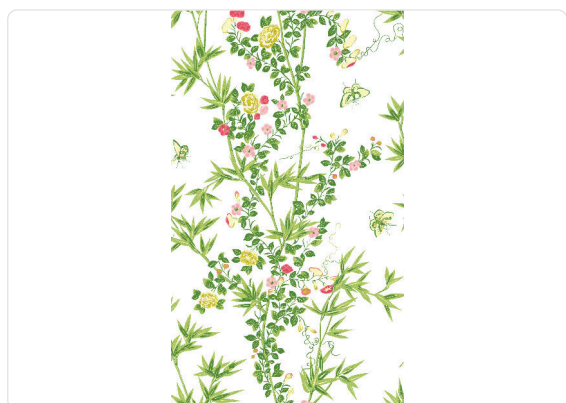

JARDIN DE CHINE

Collection SCALAMANDRÉ

Description

Scalamandr  by Jannelli&Volpi: une collaboration in dite qui donne vie au r cit d'un voyage   travers les 5 continents, marqu  par un signe graphique issu du style classique du 19 me si cle. Cette charmante impression de chinoiserie a  t  d couverte dans une petite pi ce de la Noble Hardee Mansion   Savannah, en G orgie, qui a  t  d crite comme la derni re demeure non restaur e de Savannah. La demeure date des ann es 1860 et le papier vieilli, imprim    la main, aurait  t  install  par un d corateur qui poss dait la maison dans les ann es 1960 ou 1970. Il a  t  photographi  par sections sur place, redessin  ligne par ligne et remis dans sa couleur d'origine,   savoir des feuilles blanches et grises sur un fond uni. L chelle majestueuse, la r p tition de pr s d'un m tre cinquante et le feuillage de bambou classique sont le r sultat de l'adaptation d'anciens panneaux muraux en soie peints   la main en Chine, interpr t s dans un style libre de coups de pinceau typique des impressions   la main plus contemporaines. De nouveaux ajouts de couleurs apportent une touche de fra cheur   ce design intemporel.

120,00 cm - 47.24 in

0,70 m - 2.296 ft

Couleurs (3)

26057

26058

26059

Sp cifications techniques

R�f�rence	26057
Largeur	0,70 m - 2.296 ft
Longueur	10,05 m - 32.964 ft
Composition	INTISS�
Support de base	INTISS�
Unit�s de vente	ROULEAU
Rapport	60,00 cm - 23.62 in
Type de Rapport	SAUT�
R�p�tition verticale	120,00 cm - 47.24 in
Certification non feu	B-S1,D0
Comment enlever	D�CAPABLE
Application sur le mur	PASTE THE WALL
Colle recommand�e	JV ADHESJVE OR JV ADHESJVE CONTRACT SUPER STRONG
Lavabilit�	EXTRA WASHABLE