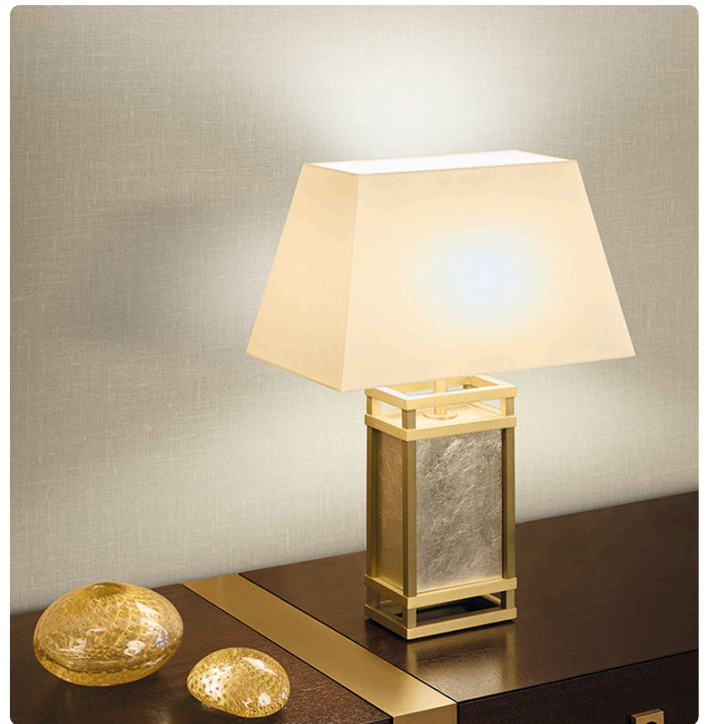

# FUKUE

Colección GRAPHIC ELEMENTS 3

## Descripción

Fiel a su vocación viajera, Graphic Elements 3 de Armani/Casa invita a explorar el Lejano Oriente: las atmósferas de las islas japonesas, con su rica naturaleza y su cultura milenaria, son la fuente de inspiración de los decorados y texturas de la colección. Un revestimiento mural caracterizado por una superficie texturada que imita un tejido de malla ancha. Fukue puede ser la estrella absoluta cuando se aplica solo, o puede combinarse con otros papeles pintados de la colección Graphic Elements 3 y utilizarse como liso, ya que comparte el mismo material de base -gasa plateada metálica sobre una base no tejida- que Hokkaido y Honshu.

## Especificaciones técnicas

Referencia	8000
Ancho	0,90 m - 2.952 ft
Longitud	1,00 m - 3.28 ft
Composición	ACOPLAMIENTO DE TEJIDOS NO TEJIDOS METÁLICOS
Soporte de base	TEJIDO NO TEJIDO
Unidad de venta	METRO LINEAL
Tipo de case	CASE LIBRE
Repetición vertical	82,00 cm - 32.28 in
Clasificación de resistencia al fuego	B-S1, D0
Grado de removibilidad	DESMONTABLE
Aplicación en la pared	PASTE THE WALL
Lavabilidad	EXTRA WASHABLE