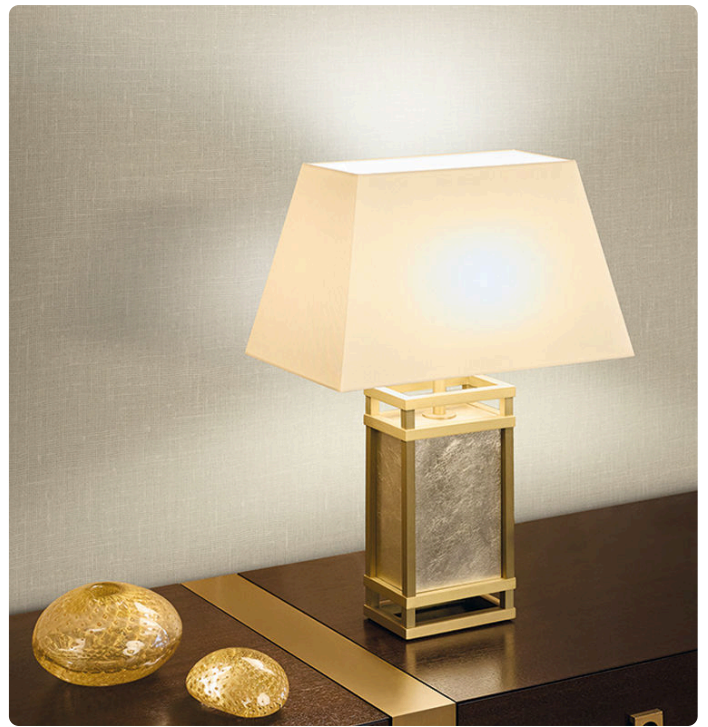

# FUKUE

Colección GRAPHIC ELEMENTS 3

## Descripción

Fiel a su vocación viajera, Graphic Elements 3 de Armani/Casa invita a explorar el Lejano Oriente: las atmósferas de las islas japonesas, con su rica naturaleza y su cultura milenaria, son la fuente de inspiración de los decorados y texturas de la colección. Un revestimiento mural caracterizado por una superficie texturada que imita un tejido de malla ancha. Fukue puede ser la estrella absoluta cuando se aplica solo, o puede combinarse con otros papeles pintados de la colección Graphic Elements 3 y utilizarse como liso, ya que comparte el mismo material de base -gasa plateada metálica sobre una base no tejida- que Hokkaido y Honshu.

## Especificaciones técnicas

Referencia	8002
Ancho	0,90 m - 2.952 ft
Longitud	1,00 m - 3.28 ft
Composición	ACOPLAMIENTO DE TEJIDOS NO TEJIDOS METÁLICOS
Soporte de base	TEJIDO NO TEJIDO
Unidad de venta	METRO LINEAL
Tipo de case	CASE LIBRE
Repetición vertical	82,00 cm - 32.28 in
Clasificación de resistencia al fuego	B-S1, D0
Grado de removibilidad	DESMONTABLE
Aplicación en la pared	PASTE THE WALL
Lavabilidad	EXTRA WASHABLE

## Colores (10)

8000

8001

8002

8003

8004

8005

8006