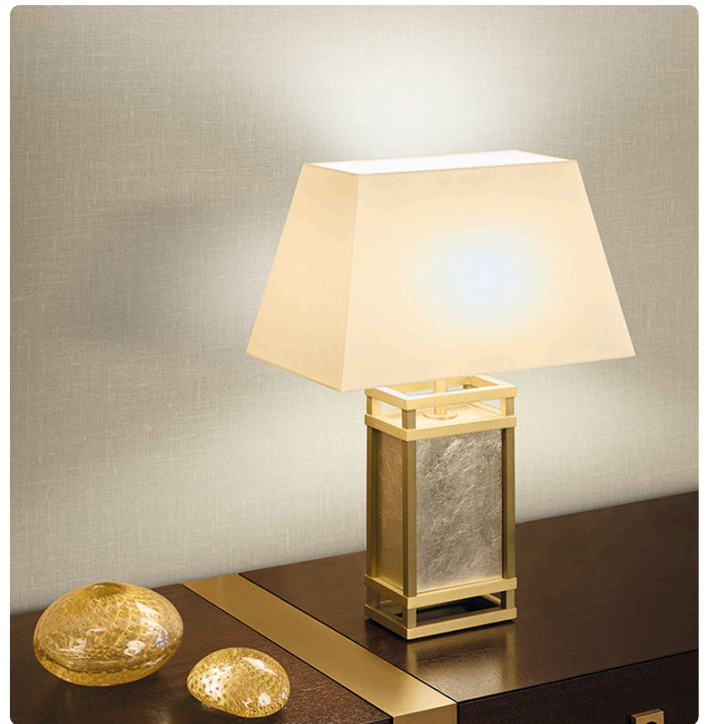

FUKUE

Colección GRAPHIC ELEMENTS 3

Descripción

Fiel a su vocación viajera, Graphic Elements 3 de Armani/Casa invita a explorar el Lejano Oriente: las atmósferas de las islas japonesas, con su rica naturaleza y su cultura milenaria, son la fuente de inspiración de los decorados y texturas de la colección. Un revestimiento mural caracterizado por una superficie texturada que imita un tejido de malla ancha. Fukue puede ser la estrella absoluta cuando se aplica solo, o puede combinarse con otros papeles pintados de la colección Graphic Elements 3 y utilizarse como liso, ya que comparte el mismo material de base -gasa plateada metálica sobre una base no tejida- que Hokkaido y Honshu.

82,00 cm - 32.28 in

0,90 m - 2.952 ft

Especificaciones técnicas

Referencia	8003
Ancho	0,90 m - 2.952 ft
Longitud	1,00 m - 3.28 ft
Composición	ACOPLAMIENTO DE TEJIDOS NO TEJIDOS METÁLICOS
Soporte de base	TEJIDO NO TEJIDO
Unidad de venta	METRO LINEAL
Tipo de case	CASE LIBRE
Repetición vertical	82,00 cm - 32.28 in
Clasificación de resistencia al fuego	B-S1, D0
Grado de removibilidad	DESMONTABLE
Aplicación en la pared	PASTE THE WALL
Lavabilidad	EXTRA WASHABLE