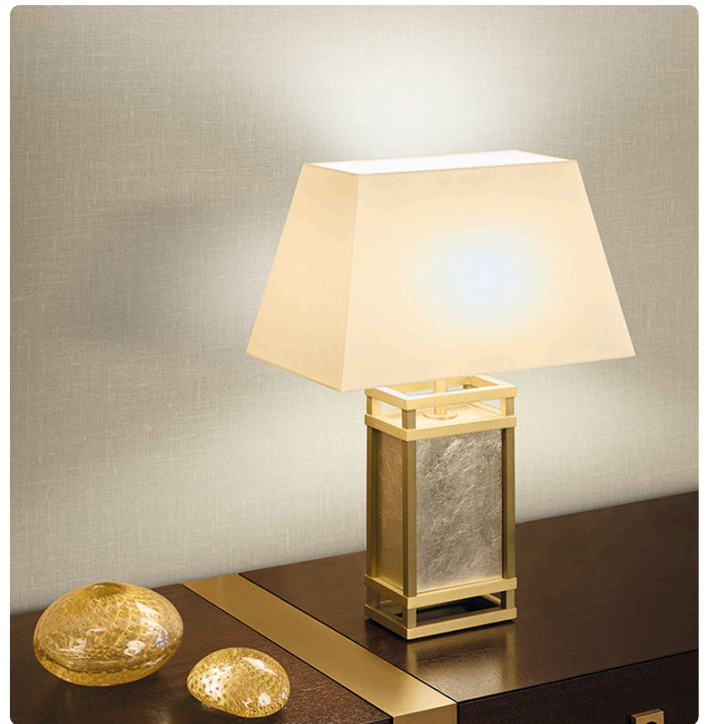

FUKUE

Colección GRAPHIC ELEMENTS 3

Descripción

Fiel a su vocación viajera, Graphic Elements 3 de Armani/Casa invita a explorar el Lejano Oriente: las atmósferas de las islas japonesas, con su rica naturaleza y su cultura milenaria, son la fuente de inspiración de los decorados y texturas de la colección. Un revestimiento mural caracterizado por una superficie texturada que imita un tejido de malla ancha. Fukue puede ser la estrella absoluta cuando se aplica solo, o puede combinarse con otros papeles pintados de la colección Graphic Elements 3 y utilizarse como liso, ya que comparte el mismo material de base -gasa plateada metálica sobre una base no tejida- que Hokkaido y Honshu.

82,00 cm - 32.28 in

0,90 m - 2.952 ft

Especificaciones técnicas

| | |
|---------------------------------------|--|
| Referencia | 8004 |
| Ancho | 0,90 m - 2.952 ft |
| Longitud | 1,00 m - 3.28 ft |
| Composición | ACOPLAMIENTO DE TEJIDOS NO TEJIDOS METÁLICOS |
| Soporte de base | TEJIDO NO TEJIDO |
| Unidad de venta | METRO LINEAL |
| Tipo de case | CASE LIBRE |
| Repetición vertical | 82,00 cm - 32.28 in |
| Clasificación de resistencia al fuego | B-S1, D0 |
| Grado de removibilidad | DESMONTABLE |
| Aplicación en la pared | PASTE THE WALL |
| Lavabilidad | EXTRA WASHABLE |