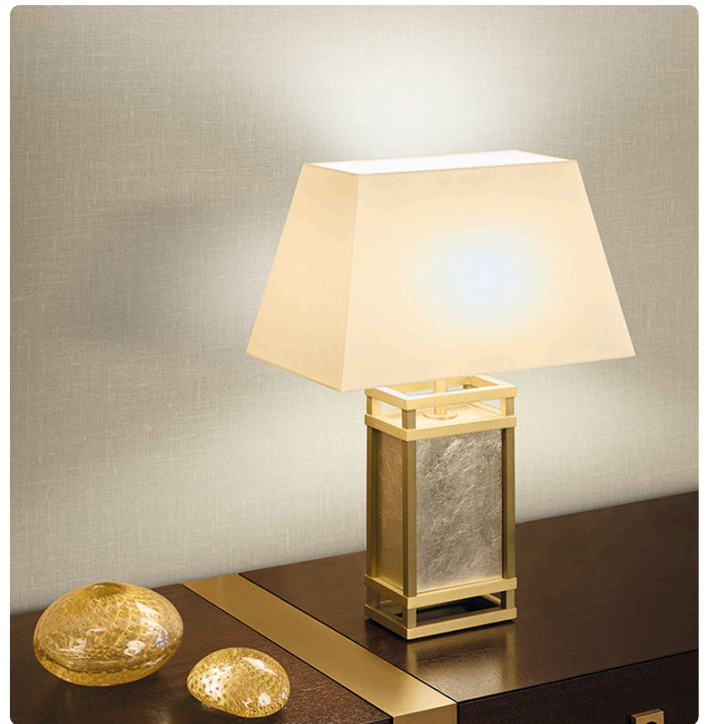

FUKUE

Colección GRAPHIC ELEMENTS 3

Descripción

Fiel a su vocación viajera, Graphic Elements 3 de Armani/Casa invita a explorar el Lejano Oriente: las atmósferas de las islas japonesas, con su rica naturaleza y su cultura milenaria, son la fuente de inspiración de los decorados y texturas de la colección. Un revestimiento mural caracterizado por una superficie texturada que imita un tejido de malla ancha. Fukue puede ser la estrella absoluta cuando se aplica solo, o puede combinarse con otros papeles pintados de la colección Graphic Elements 3 y utilizarse como liso, ya que comparte el mismo material de base -gasa plateada metálica sobre una base no tejida- que Hokkaido y Honshu.

82,00 cm - 32.28 in

0,90 m - 2.952 ft

Especificaciones técnicas

Referencia	8005
Ancho	0,90 m - 2.952 ft
Longitud	1,00 m - 3.28 ft
Composición	ACOPLAMIENTO DE TEJIDOS NO TEJIDOS METÁLICOS
Soporte de base	TEJIDO NO TEJIDO
Unidad de venta	METRO LINEAL
Tipo de case	CASE LIBRE
Repetición vertical	82,00 cm - 32.28 in
Clasificación de resistencia al fuego	B-S1, D0
Grado de removibilidad	DESMONTABLE
Aplicación en la pared	PASTE THE WALL
Lavabilidad	EXTRA WASHABLE