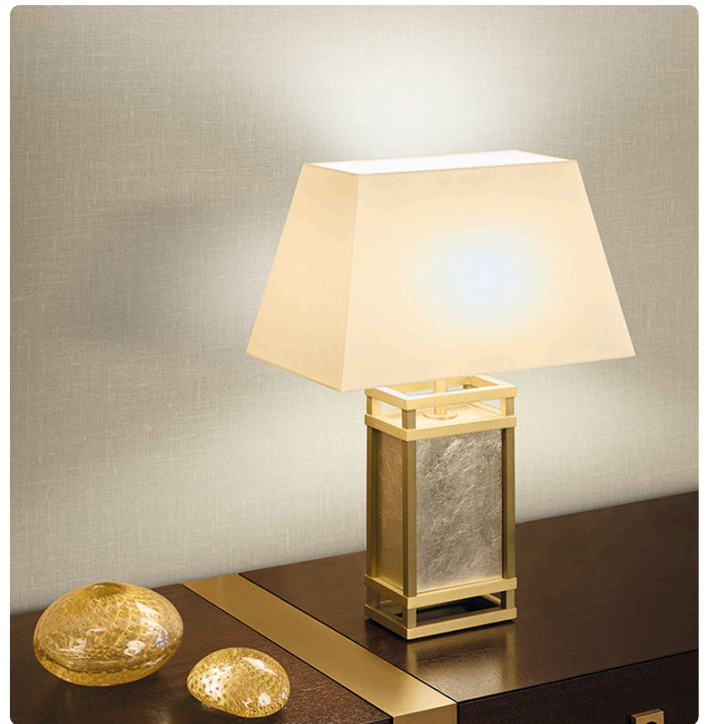

FUKUE

Colección GRAPHIC ELEMENTS 3

Descripción

Fiel a su vocación viajera, Graphic Elements 3 de Armani/Casa invita a explorar el Lejano Oriente: las atmósferas de las islas japonesas, con su rica naturaleza y su cultura milenaria, son la fuente de inspiración de los decorados y texturas de la colección. Un revestimiento mural caracterizado por una superficie texturada que imita un tejido de malla ancha. Fukue puede ser la estrella absoluta cuando se aplica solo, o puede combinarse con otros papeles pintados de la colección Graphic Elements 3 y utilizarse como liso, ya que comparte el mismo material de base -gasa plateada metálica sobre una base no tejida- que Hokkaido y Honshu.

0,90 m - 2.952 ft

82,00 cm - 32.28 in

Especificaciones técnicas

Referencia	8006
Ancho	0,90 m - 2.952 ft
Longitud	1,00 m - 3.28 ft
Composición	ACOPLAMIENTO DE TEJIDOS NO TEJIDOS METÁLICOS
Soporte de base	TEJIDO NO TEJIDO
Unidad de venta	METRO LINEAL
Tipo de case	CASE LIBRE
Repetición vertical	82,00 cm - 32.28 in
Clasificación de resistencia al fuego	B-S1, D0
Grado de removibilidad	DESMONTABLE
Aplicación en la pared	PASTE THE WALL
Lavabilidad	EXTRA WASHABLE