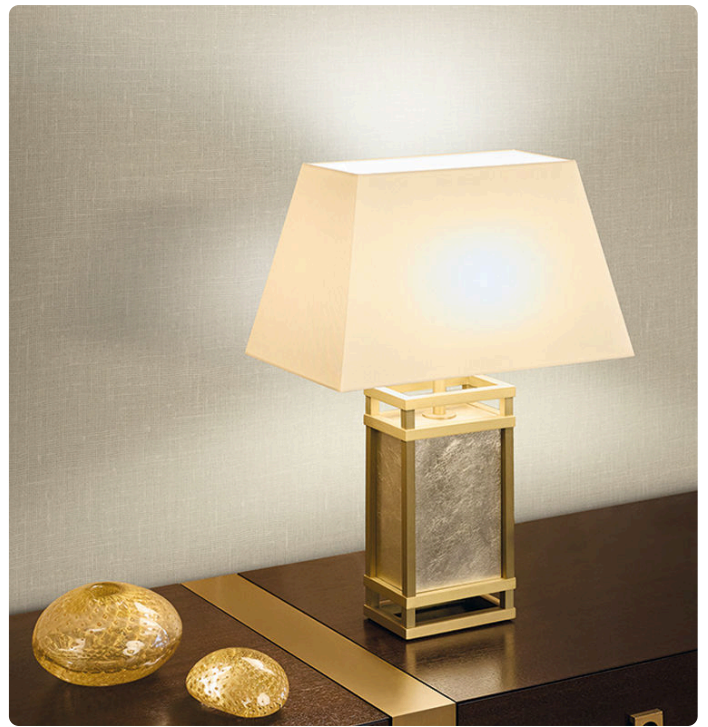

# FUKUE

Colección GRAPHIC ELEMENTS 3

## Descripción

Fiel a su vocación viajera, Graphic Elements 3 de Armani/Casa invita a explorar el Lejano Oriente: las atmósferas de las islas japonesas, con su rica naturaleza y su cultura milenaria, son la fuente de inspiración de los decorados y texturas de la colección. Un revestimiento mural caracterizado por una superficie texturada que imita un tejido de malla ancha. Fukue puede ser la estrella absoluta cuando se aplica solo, o puede combinarse con otros papeles pintados de la colección Graphic Elements 3 y utilizarse como liso, ya que comparte el mismo material de base -gasa plateada metálica sobre una base no tejida- que Hokkaido y Honshu.

## Especificaciones técnicas

Referencia	8007
Ancho	0,90 m - 2.952 ft
Longitud	1,00 m - 3.28 ft
Composición	ACOPLAMIENTO DE TEJIDOS NO TEJIDOS METÁLICOS
Soporte de base	TEJIDO NO TEJIDO
Unidad de venta	METRO LINEAL
Tipo de case	CASE LIBRE
Repetición vertical	82,00 cm - 32.28 in
Clasificación de resistencia al fuego	B-S1, D0
Grado de removibilidad	DESMONTABLE
Aplicación en la pared	PASTE THE WALL
Lavabilidad	EXTRA WASHABLE

## Colores (10)

8000

8001

8002

8003

8004

8005

8006