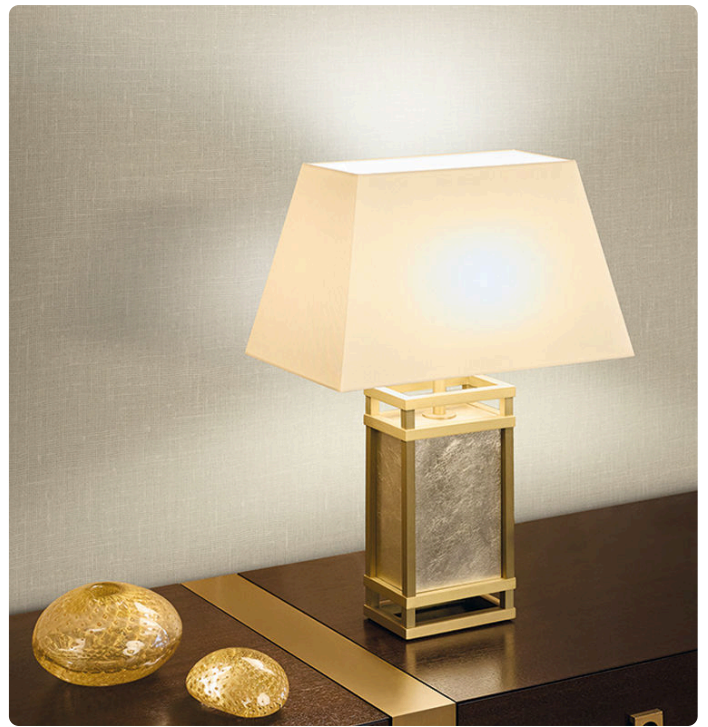

FUKUE

Colección GRAPHIC ELEMENTS 3

Descripción

Fiel a su vocación viajera, Graphic Elements 3 de Armani/Casa invita a explorar el Lejano Oriente: las atmósferas de las islas japonesas, con su rica naturaleza y su cultura milenaria, son la fuente de inspiración de los decorados y texturas de la colección. Un revestimiento mural caracterizado por una superficie texturada que imita un tejido de malla ancha. Fukue puede ser la estrella absoluta cuando se aplica solo, o puede combinarse con otros papeles pintados de la colección Graphic Elements 3 y utilizarse como liso, ya que comparte el mismo material de base -gasa plateada metálica sobre una base no tejida- que Hokkaido y Honshu.

82,00 cm - 32.28 in

0,90 m - 2.952 ft

Especificaciones técnicas

Referencia	8009
Ancho	0,90 m - 2.952 ft
Longitud	1,00 m - 3.28 ft
Composición	ACOPLAMIENTO DE TEJIDOS NO TEJIDOS METÁLICOS
Soporte de base	TEJIDO NO TEJIDO
Unidad de venta	METRO LINEAL
Tipo de case	CASE LIBRE
Repetición vertical	82,00 cm - 32.28 in
Clasificación de resistencia al fuego	B-S1, D0
Grado de removibilidad	DESMONTABLE
Aplicación en la pared	PASTE THE WALL
Lavabilidad	EXTRA WASHABLE