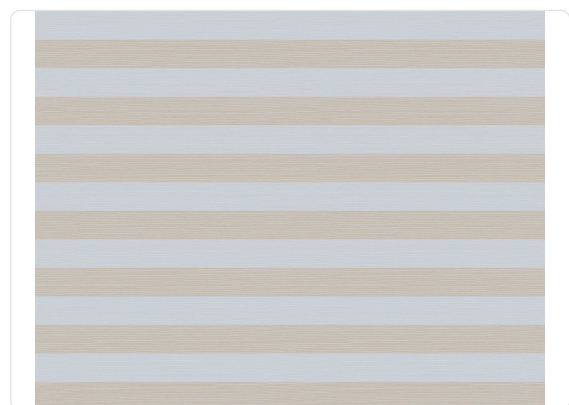

MIKURA

Colección GRAPHIC ELEMENTS 3

Descripción

Fiel a su vocación viajera, Graphic Elements 3 de Armani/Casa invita a explorar el Lejano Oriente: las atmósferas de las islas japonesas, con su rica naturaleza y su cultura milenaria, son la fuente de inspiración de los decorados y texturas de la colección. Mikura destaca por su atrevido diseño, en el que las rayas horizontales se alternan en colores contrastados para lograr un efecto llamativo. Toda la superficie presenta una microtextura dada por el soporte de rafia, aplicada sobre papel de plata y finalmente impresa para crear el diseño. Las rayas de colores están en relieve y son opacas para ofrecer un mayor contraste con el fondo brillante.

10,00 cm - 3.94 in

0,87 m - 2.854 ft

Especificaciones técnicas

Referencia	8020
Ancho	0,87 m - 2.854 ft
Longitud	1,00 m - 3.28 ft
Composición	NATURAL RAFFIA FIBER ON METAL FOIL
Soporte de base	TEJIDO NO TEJIDO
Unidad de venta	METRO LINEAL
Medida de la repetición	10,00 cm - 3.94 in
Tipo de case	MONTAJE ALINEADO
Repetición vertical	10,00 cm - 3.94 in
Clasificación de resistencia al fuego	B-S1, D0
Grado de removibilidad	DESMONTABLE
Aplicación en la pared	PASTE THE WALL
Lavabilidad	EXTRA WASHABLE

Colores (9)

8018

8019

8020

8021

8022

8047

8048