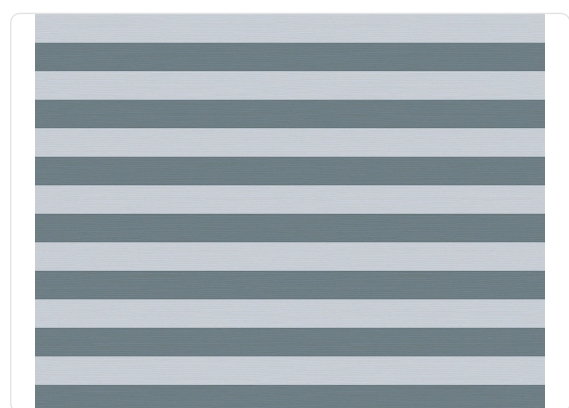

MIKURA

Colección GRAPHIC ELEMENTS 3

Descripción

Fiel a su vocación viajera, Graphic Elements 3 de Armani/Casa invita a explorar el Lejano Oriente: las atmósferas de las islas japonesas, con su rica naturaleza y su cultura milenaria, son la fuente de inspiración de los decorados y texturas de la colección. Mikura destaca por su atrevido diseño, en el que las rayas horizontales se alternan en colores contrastados para lograr un efecto llamativo. Toda la superficie presenta una microtextura dada por el soporte de rafia, aplicada sobre papel de plata y finalmente impresa para crear el diseño. Las rayas de colores están en relieve y son opacas para ofrecer un mayor contraste con el fondo brillante.

0,87 m - 2.854 ft

10,00 cm - 3.94 in

Especificaciones técnicas

Referencia	8021
Ancho	0,87 m - 2.854 ft
Longitud	1,00 m - 3.28 ft
Composición	NATURAL RAFFIA FIBER ON METAL FOIL
Soporte de base	TEJIDO NO TEJIDO
Unidad de venta	METRO LINEAL
Medida de la repetición	10,00 cm - 3.94 in
Tipo de case	MONTAJE ALINEADO
Repetición vertical	10,00 cm - 3.94 in
Clasificación de resistencia al fuego	B-S1, D0
Grado de removibilidad	DESMONTABLE
Aplicación en la pared	PASTE THE WALL
Lavabilidad	EXTRA WASHABLE