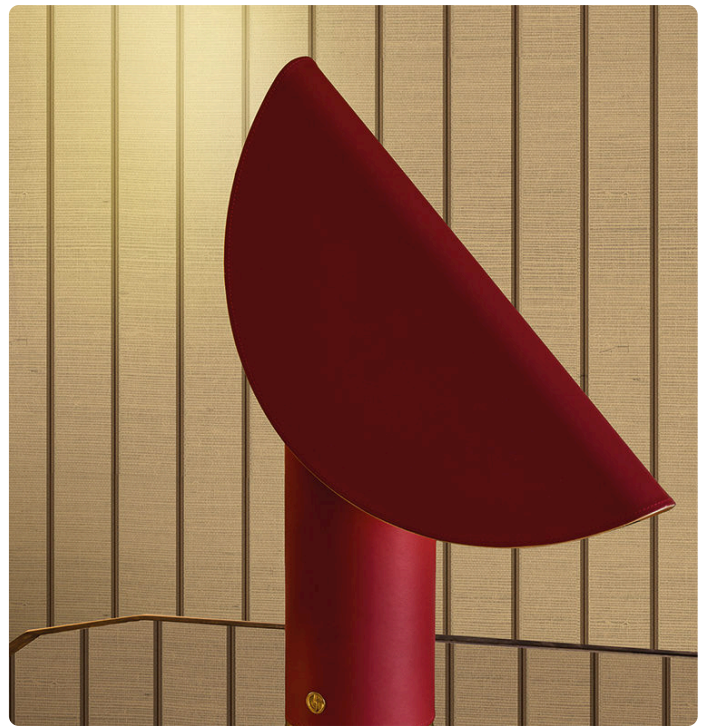

# REBUN

Colección GRAPHIC ELEMENTS 3

## Descripción

Fiel a su vocación viajera, Graphic Elements 3 de Armani/Casa invita a explorar el Lejano Oriente: las atmósferas de las islas japonesas, con su rica naturaleza y su cultura milenaria, son la fuente de inspiración de los decorados y texturas de la colección. Un papel pintado en el que las líneas verticales evocan el icónico motivo de rejilla típico de la estética de Giorgio Armani. Toda la superficie está definida por una microtextura dada por el soporte de rafia, aplicado sobre papel de plata y finalmente impreso para crear el motivo. En Rebun, la tinta opaca en relieve define las finas líneas, dando ritmo a todo el diseño.

## Especificaciones técnicas

Referencia	8024
Ancho	0,87 m - 2.854 ft
Longitud	1,00 m - 3.28 ft
Composición	NATURAL RAFFIA FIBER ON METAL FOIL
Soporte de base	TEJIDO NO TEJIDO
Unidad de venta	METRO LINEAL
Tipo de case	CASE LIBRE
Repetición vertical	87,00 cm - 34.25 in
Clasificación de resistencia al fuego	B-S1, D0
Grado de removibilidad	DESMONTABLE
Aplicación en la pared	PASTE THE WALL
Lavabilidad	LAVABLE