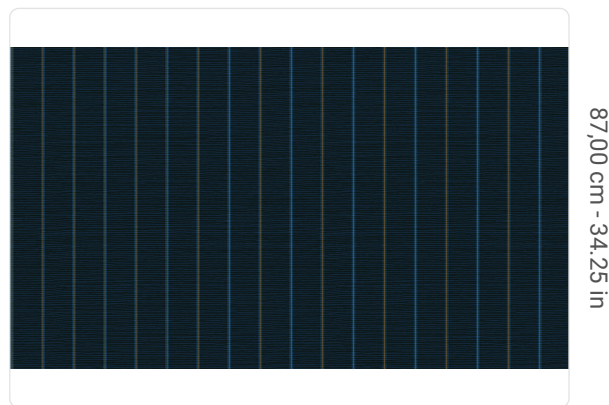

REBUN

Colección GRAPHIC ELEMENTS 3

Descripción

Fiel a su vocación viajera, Graphic Elements 3 de Armani/Casa invita a explorar el Lejano Oriente: las atmósferas de las islas japonesas, con su rica naturaleza y su cultura milenaria, son la fuente de inspiración de los decorados y texturas de la colección. Un papel pintado en el que las líneas verticales evocan el icónico motivo de rejilla típico de la estética de Giorgio Armani. Toda la superficie está definida por una microtextura dada por el soporte de rafia, aplicado sobre papel de plata y finalmente impreso para crear el motivo. En Rebun, la tinta opaca en relieve define las finas líneas, dando ritmo a todo el diseño.

0,87 m - 2.854 ft

87,00 cm - 34,25 in

Especificaciones técnicas

Referencia	8027
Ancho	0,87 m - 2.854 ft
Longitud	1,00 m - 3.28 ft
Composición	NATURAL RAFFIA FIBER ON METAL FOIL
Soporte de base	TEJIDO NO TEJIDO
Unidad de venta	METRO LINEAL
Tipo de case	CASE LIBRE
Repetición vertical	87,00 cm - 34.25 in
Clasificación de resistencia al fuego	B-S1, D0
Grado de removibilidad	DESMONTABLE
Aplicación en la pared	PASTE THE WALL
Lavabilidad	LAVABLE