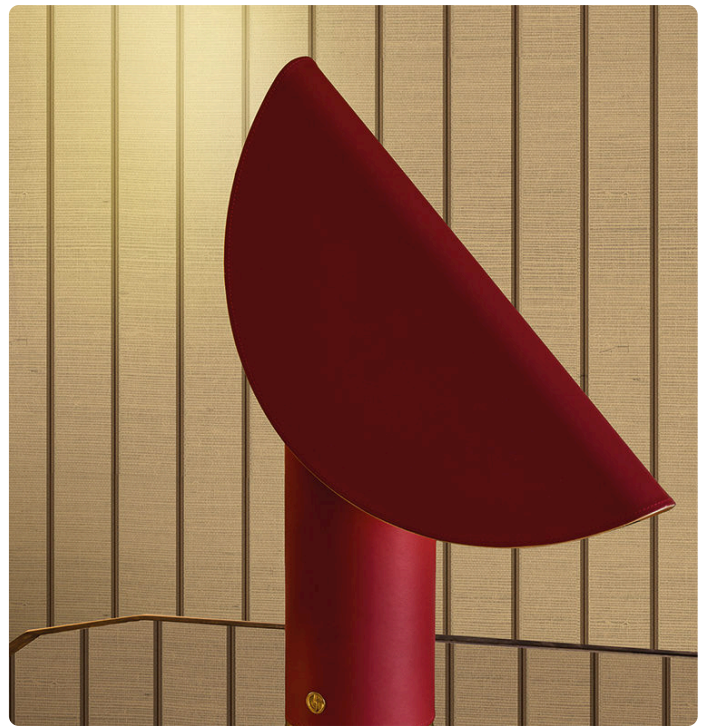

REBUN

Colección GRAPHIC ELEMENTS 3

Descripción

Fiel a su vocación viajera, Graphic Elements 3 de Armani/Casa invita a explorar el Lejano Oriente: las atmósferas de las islas japonesas, con su rica naturaleza y su cultura milenaria, son la fuente de inspiración de los decorados y texturas de la colección. Un papel pintado en el que las líneas verticales evocan el icónico motivo de rejilla típico de la estética de Giorgio Armani. Toda la superficie está definida por una microtextura dada por el soporte de rafia, aplicado sobre papel de plata y finalmente impreso para crear el motivo. En Rebun, la tinta opaca en relieve define las finas líneas, dando ritmo a todo el diseño.

0,87 m - 2.854 ft

87,00 cm - 34,25 in

Especificaciones técnicas

Referencia	8027
Ancho	0,87 m - 2.854 ft
Longitud	1,00 m - 3.28 ft
Composición	NATURAL RAFFIA FIBER ON METAL FOIL
Soporte de base	TEJIDO NO TEJIDO
Unidad de venta	METRO LINEAL
Tipo de case	CASE LIBRE
Repetición vertical	87,00 cm - 34.25 in
Clasificación de resistencia al fuego	B-S1, D0
Grado de removibilidad	DESMONTABLE
Aplicación en la pared	PASTE THE WALL
Lavabilidad	LAVABLE