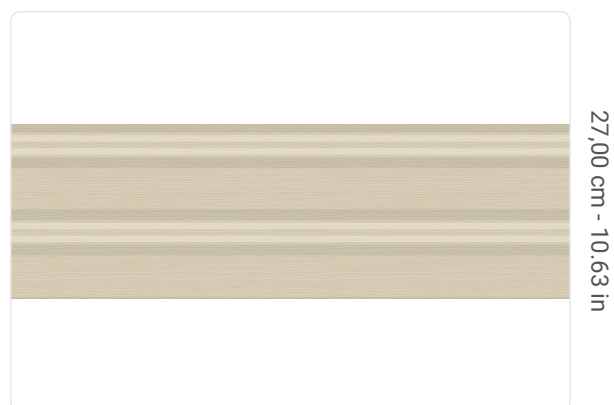

MIYAKO

Colección GRAPHIC ELEMENTS 3

Descripción

Fiel a su vocación viajera, Graphic Elements 3 de Armani/Casa invita a explorar el Lejano Oriente: las atmósferas de las islas japonesas, con su rica naturaleza y su cultura milenaria, son la fuente de inspiración de los decorados y texturas de la colección. Las líneas horizontales de diferentes grosores son el sello distintivo de Miyako. Gracias a una cuidadosa elección de los colores y su secuencia, el resultado final es suave y elegante, y las líneas parecen difuminarse suavemente en el fondo. Toda la superficie está definida por una microtextura dada por el soporte de rafia, aplicada sobre papel de plata y finalmente impresa para crear el dibujo. Las líneas de color son todas en relieve, tratadas con un acabado brillante o mate para crear más dinamismo al reflejar la luz.

0,87 m - 2.854 ft

27,00 cm - 10.63 in

Especificaciones técnicas

Referencia	8028
Ancho	0,87 m - 2.854 ft
Longitud	1,00 m - 3.28 ft
Composición	NATURAL RAFFIA FIBER ON METAL FOIL
Soporte de base	TEJIDO NO TEJIDO
Unidad de venta	METRO LINEAL
Medida de la repetición	27,00 cm - 10.63 in
Tipo de case	MONTAJE ALINEADO
Repetición vertical	27,00 cm - 10.63 in
Clasificación de resistencia al fuego	B-S1, D0
Grado de removibilidad	DESMONTABLE
Aplicación en la pared	PASTE THE WALL
Lavabilidad	LAVABLE

Colores (6)

8028

8029

8030

8031

8055

8056