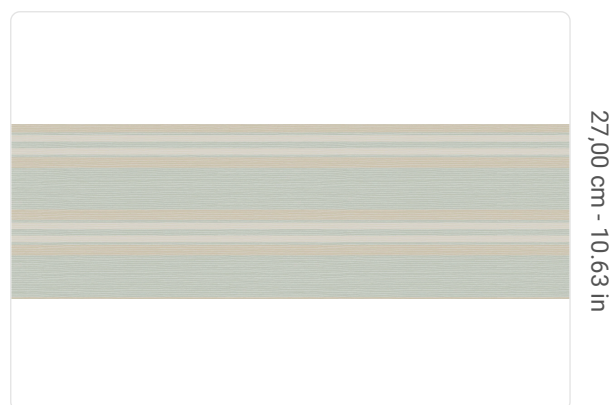

MIYAKO

Colección GRAPHIC ELEMENTS 3

Descripción

Fiel a su vocación viajera, Graphic Elements 3 de Armani/Casa invita a explorar el Lejano Oriente: las atmósferas de las islas japonesas, con su rica naturaleza y su cultura milenaria, son la fuente de inspiración de los decorados y texturas de la colección. Las líneas horizontales de diferentes grosores son el sello distintivo de Miyako. Gracias a una cuidadosa elección de los colores y su secuencia, el resultado final es suave y elegante, y las líneas parecen difuminarse suavemente en el fondo. Toda la superficie está definida por una microtextura dada por el soporte de rafia, aplicada sobre papel de plata y finalmente impresa para crear el dibujo. Las líneas de color son todas en relieve, tratadas con un acabado brillante o mate para crear más dinamismo al reflejar la luz.

27,00 cm - 10.63 in

0,87 m - 2.854 ft

Especificaciones técnicas

Referencia	8029
Ancho	0,87 m - 2.854 ft
Longitud	1,00 m - 3.28 ft
Composición	NATURAL RAFFIA FIBER ON METAL FOIL
Soporte de base	TEJIDO NO TEJIDO
Unidad de venta	METRO LINEAL
Medida de la repetición	27,00 cm - 10.63 in
Tipo de case	MONTAJE ALINEADO
Repetición vertical	27,00 cm - 10.63 in
Clasificación de resistencia al fuego	B-S1, D0
Grado de removibilidad	DESMONTABLE
Aplicación en la pared	PASTE THE WALL
Lavabilidad	LAVABLE

Colores (6)

8028

8029

8030

8031

8055

8056