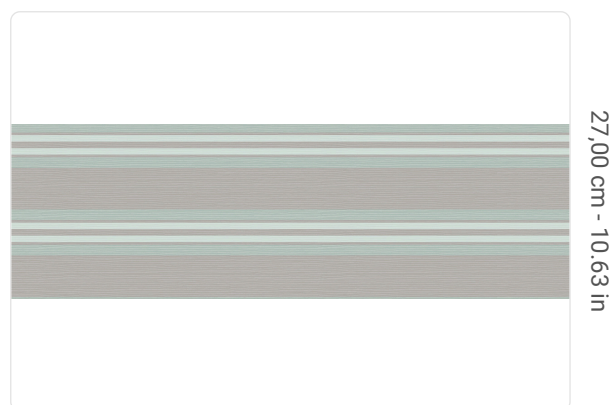

MIYAKO

Colección GRAPHIC ELEMENTS 3

Descripción

Fiel a su vocación viajera, Graphic Elements 3 de Armani/Casa invita a explorar el Lejano Oriente: las atmósferas de las islas japonesas, con su rica naturaleza y su cultura milenaria, son la fuente de inspiración de los decorados y texturas de la colección. Las líneas horizontales de diferentes grosores son el sello distintivo de Miyako. Gracias a una cuidadosa elección de los colores y su secuencia, el resultado final es suave y elegante, y las líneas parecen difuminarse suavemente en el fondo. Toda la superficie está definida por una microtextura dada por el soporte de rafia, aplicada sobre papel de plata y finalmente impresa para crear el dibujo. Las líneas de color son todas en relieve, tratadas con un acabado brillante o mate para crear más dinamismo al reflejar la luz.

0,87 m - 2.854 ft

27,00 cm - 10.63 in

Colores (6)

8028

8029

8030

8031

8055

8056

Especificaciones técnicas

Referencia	8030
Ancho	0,87 m - 2.854 ft
Longitud	1,00 m - 3.28 ft
Composición	NATURAL RAFFIA FIBER ON METAL FOIL
Soporte de base	TEJIDO NO TEJIDO
Unidad de venta	METRO LINEAL
Medida de la repetición	27,00 cm - 10.63 in
Tipo de case	MONTAJE ALINEADO
Repetición vertical	27,00 cm - 10.63 in
Clasificación de resistencia al fuego	B-S1, D0
Grado de removibilidad	DESMONTABLE
Aplicación en la pared	PASTE THE WALL
Lavabilidad	LAVABLE