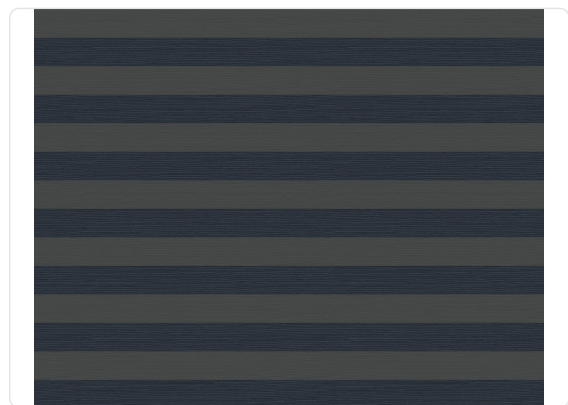

MIKURA

Colección GRAPHIC ELEMENTS 3

Descripción

Fiel a su vocación viajera, Graphic Elements 3 de Armani/Casa invita a explorar el Lejano Oriente: las atmósferas de las islas japonesas, con su rica naturaleza y su cultura milenaria, son la fuente de inspiración de los decorados y texturas de la colección. Mikura destaca por su atrevido diseño, en el que las rayas horizontales se alternan en colores contrastados para lograr un efecto llamativo. Toda la superficie presenta una microtextura dada por el soporte de rafia, aplicada sobre papel de plata y finalmente impresa para crear el diseño. Las rayas de colores están en relieve y son opacas para ofrecer un mayor contraste con el fondo brillante.

10,00 cm - 3.94 in

0,87 m - 2.854 ft

Especificaciones técnicas

Referencia	8049
Ancho	0,87 m - 2.854 ft
Longitud	1,00 m - 3.28 ft
Composición	NATURAL RAFFIA FIBER ON METAL FOIL
Soporte de base	TEJIDO NO TEJIDO
Unidad de venta	METRO LINEAL
Medida de la repetición	10,00 cm - 3.94 in
Tipo de case	MONTAJE ALINEADO
Repetición vertical	10,00 cm - 3.94 in
Clasificación de resistencia al fuego	B-S1, D0
Grado de removibilidad	DESMONTABLE
Aplicación en la pared	PASTE THE WALL
Lavabilidad	LAVABLE

Colores (9)