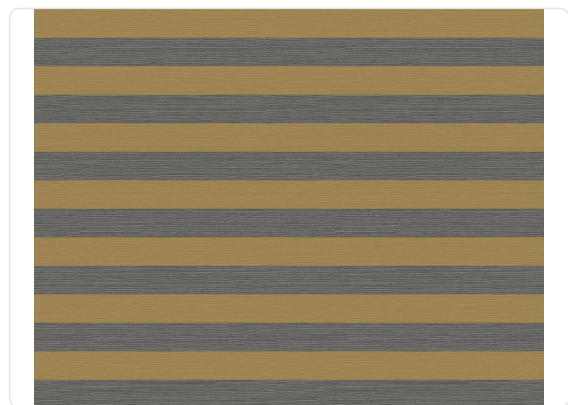

# MIKURA

Colección GRAPHIC ELEMENTS 3

## Descripción

Fiel a su vocación viajera, Graphic Elements 3 de Armani/Casa invita a explorar el Lejano Oriente: las atmósferas de las islas japonesas, con su rica naturaleza y su cultura milenaria, son la fuente de inspiración de los decorados y texturas de la colección. Mikura destaca por su atrevido diseño, en el que las rayas horizontales se alternan en colores contrastados para lograr un efecto llamativo. Toda la superficie presenta una microtextura dada por el soporte de rafia, aplicada sobre papel de plata y finalmente impresa para crear el diseño. Las rayas de colores están en relieve y son opacas para ofrecer un mayor contraste con el fondo brillante.