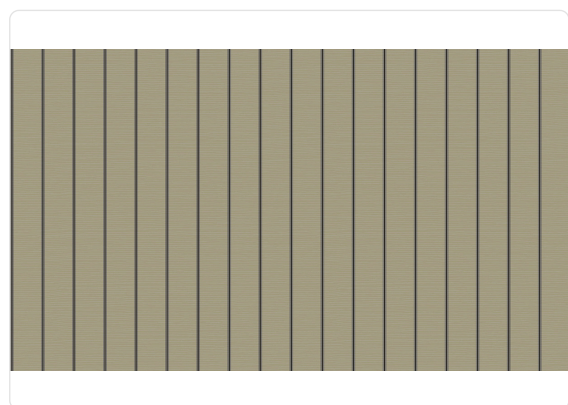

## Descripción

Fiel a su vocación viajera, Graphic Elements 3 de Armani/Casa invita a explorar el Lejano Oriente: las atmósferas de las islas japonesas, con su rica naturaleza y su cultura milenaria, son la fuente de inspiración de los decorados y texturas de la colección. Un papel pintado en el que las líneas verticales evocan el icónico motivo de rejilla típico de la estética de Giorgio Armani. Toda la superficie está definida por una microtextura dada por el soporte de rafia, aplicado sobre papel de plata y finalmente impreso para crear el motivo. En Rebun, la tinta opaca en relieve define las finas líneas, dando ritmo a todo el diseño.

## Especificaciones técnicas

Referencia	8052
Ancho	0,87 m - 2.854 ft
Longitud	1,00 m - 3.28 ft
Composición	NATURAL RAFFIA FIBER ON METAL FOIL
Soporte de base	TEJIDO NO TEJIDO
Unidad de venta	METRO LINEAL
Tipo de case	CASE LIBRE
Repetición vertical	87,00 cm - 34.25 in
Clasificación de resistencia al fuego	B-S1, D0
Grado de removibilidad	DESMONTABLE
Aplicación en la pared	PASTE THE WALL
Lavabilidad	LAVABLE