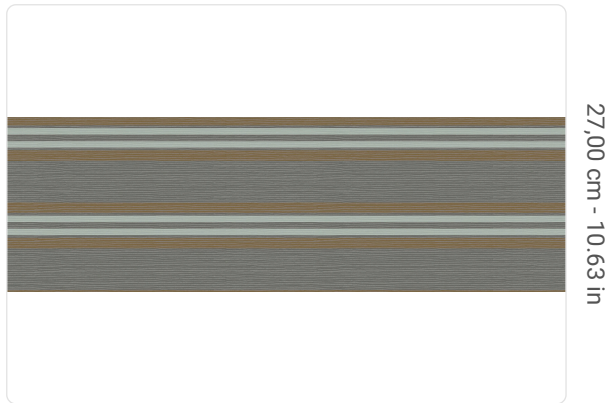

MIYAKO

Colección GRAPHIC ELEMENTS 3

Descripción

Fiel a su vocación viajera, Graphic Elements 3 de Armani/Casa invita a explorar el Lejano Oriente: las atmósferas de las islas japonesas, con su rica naturaleza y su cultura milenaria, son la fuente de inspiración de los decorados y texturas de la colección. Las líneas horizontales de diferentes grosores son el sello distintivo de Miyako. Gracias a una cuidadosa elección de los colores y su secuencia, el resultado final es suave y elegante, y las líneas parecen difuminarse suavemente en el fondo. Toda la superficie está definida por una microtextura dada por el soporte de rafia, aplicada sobre papel de plata y finalmente impresa para crear el dibujo. Las líneas de color son todas en relieve, tratadas con un acabado brillante o mate para crear más dinamismo al reflejar la luz.

27,00 cm - 10.63 in

0,87 m - 2.854 ft

Especificaciones técnicas

Referencia	8055
Ancho	0,87 m - 2.854 ft
Longitud	1,00 m - 3.28 ft
Composición	NATURAL RAFFIA FIBER ON METAL FOIL
Soporte de base	TEJIDO NO TEJIDO
Unidad de venta	METRO LINEAL
Medida de la repetición	27,00 cm - 10.63 in
Tipo de case	MONTAJE ALINEADO
Repetición vertical	27,00 cm - 10.63 in
Clasificación de resistencia al fuego	B-S1, D0
Grado de removibilidad	DESMONTABLE
Aplicación en la pared	PASTE THE WALL
Lavabilidad	LAVABLE

Colores (6)

8028

8029

8030

8031

8055

8056