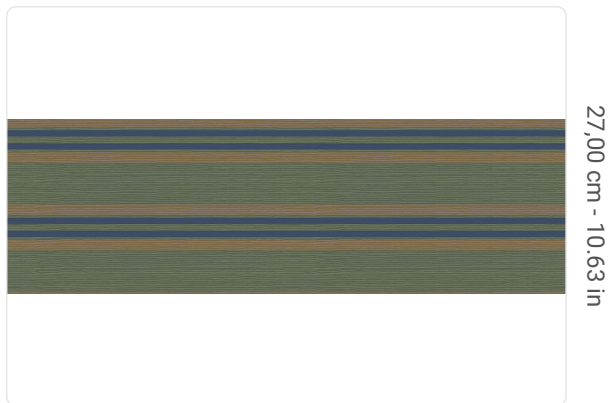

MIYAKO

Colección GRAPHIC ELEMENTS 3

Descripción

Fiel a su vocación viajera, Graphic Elements 3 de Armani/Casa invita a explorar el Lejano Oriente: las atmósferas de las islas japonesas, con su rica naturaleza y su cultura milenaria, son la fuente de inspiración de los decorados y texturas de la colección. Las líneas horizontales de diferentes grosores son el sello distintivo de Miyako. Gracias a una cuidadosa elección de los colores y su secuencia, el resultado final es suave y elegante, y las líneas parecen difuminarse suavemente en el fondo. Toda la superficie está definida por una microtextura dada por el soporte de rafia, aplicada sobre papel de plata y finalmente impresa para crear el dibujo. Las líneas de color son todas en relieve, tratadas con un acabado brillante o mate para crear más dinamismo al reflejar la luz.

0,87 m - 2.854 ft

27,00 cm - 10,63 in

Especificaciones técnicas

Referencia	8056
Ancho	0,87 m - 2.854 ft
Longitud	1,00 m - 3.28 ft
Composición	NATURAL RAFFIA FIBER ON METAL FOIL
Soporte de base	TEJIDO NO TEJIDO
Unidad de venta	METRO LINEAL
Medida de la repetición	27,00 cm - 10.63 in
Tipo de case	MONTAJE ALINEADO
Repetición vertical	27,00 cm - 10.63 in
Clasificación de resistencia al fuego	B-S1, D0
Grado de removibilidad	DESMONTABLE
Aplicación en la pared	PASTE THE WALL
Lavabilidad	LAVABLE

Colores (6)

8028

8029

8030

8031

8055

8056