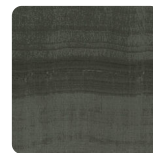

NABUCCO HORIZONTAL

Colección PRECIOUS FIBERS 4

Descripción

Precious Fibers 4 resta fedele alla filosofia della collezione, mescolando materiali raffinati per enfatizzare la bellezza di design panoramici e in scala macro. Nabucco interpreta delicate venature dei marmi di pregio con un effetto riflettente e cangiante, su seta e filati laminati. Si ripropone grazie alla sua raffinata e riconosciuta bellezza espressa ora in stampa a teli orizzontale. Rivestimento murale di pregio realizzato con seta e filati laminati che donano al prodotto particolari riflettenze alla luce; l'utilizzo di questi materiali può creare leggere variazioni tra un telo e l'altro. Queste caratteristiche connotano l'autenticità dei filati utilizzati e rendono il prodotto di particolare pregio. È possibile l'utilizzo del profilo metallico come elemento decorativo prezioso.

Colores (11)

9422

9424

9425

9426

9427

9428

9429