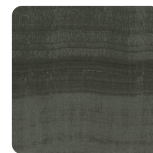

NABUCCO HORIZONTAL

Colección PRECIOUS FIBERS 4

Descripción

Precious Fibers 4 resta fedele alla filosofia della collezione, mescolando materiali raffinati per enfatizzare la bellezza di design panoramici e in scala macro. Nabucco interpreta delicate venature dei marmi di pregio con un effetto riflettente e cangiante, su seta e filati laminati. Si ripropone grazie alla sua raffinata e riconosciuta bellezza espressa ora in stampa a teli orizzontale. Rivestimento murale di pregio realizzato con seta e filati laminati che donano al prodotto particolari riflettenze alla luce; l'utilizzo di questi materiali può creare leggere variazioni tra un telo e l'altro. Queste caratteristiche connotano l'autenticità dei filati utilizzati e rendono il prodotto di particolare pregio. È possibile l'utilizzo del profilo metallico come elemento decorativo prezioso.

100,00 cm - 39.37 in

0,87 m - 2.854 ft

Colores (11)

9422

9424

9425

9426

9427

9428

9429

9430

9431

9432

9433

Especificaciones técnicas

Referencia	9427
Ancho	0,87 m - 2.854 ft
Longitud	1,00 m - 3.28 ft
Composición	65% SILK - 35% FILATI LAMINATI
Soporte de base	TEJIDO NO TEJIDO
Unidad de venta	METRO LINEAL
Tipo de case	CASE LIBRE
Repetición vertical	100,00 cm - 39.37 in
Clasificación de resistencia al fuego	B-S1,D0
Grado de removibilidad	DESMONTABLE
Aplicación en la pared	PASTE THE WALL
Lavabilidad	LAVABLE