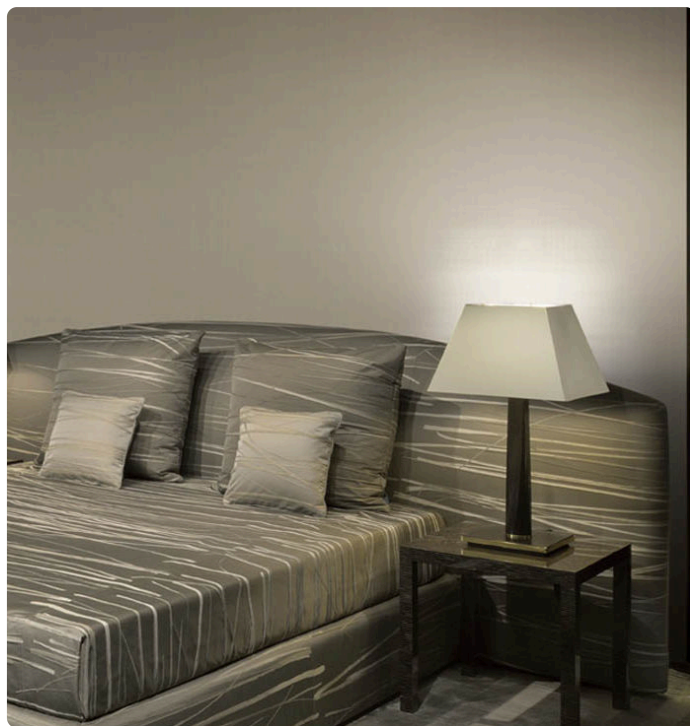

PLAIN NABUCCO-TOSCA-MACBETH

Collezione PRECIOUS FIBERS 1

Descrizione

La collezione propone un'ampia gamma di rivestimenti murali caratterizzati da disegni raffinati dal sapore orientale. Ispirati alla natura e alle pietre, realizzati su materiali preziosi che donano all'ambiente un'atmosfera sofisticata ed elegante

0,87 m - 2.854 ft

100,00 cm - 39.37 in

Colori (8)

Specifiche tecniche

Codice	9060
Larghezza	0,87 m - 2.854 ft
Lunghezza	1,00 m - 3.28 ft
Composizione	TESSUTO MURALE DI SETA
Unità di vendita	METRO LINEARE
Tipo rapporto	SENZA RAPPORTO
Ripetizione verticale	100,00 cm - 39.37 in
Certificazione ignifuga	B-S1, D0
Grado di rimozione	STRIPPABILE
Applicazione su muro	COLLA A MURO
Colla consigliata	ADHESJVE CONTRACT EXTRA CLEAR
Lavabilità	DUE ONDE