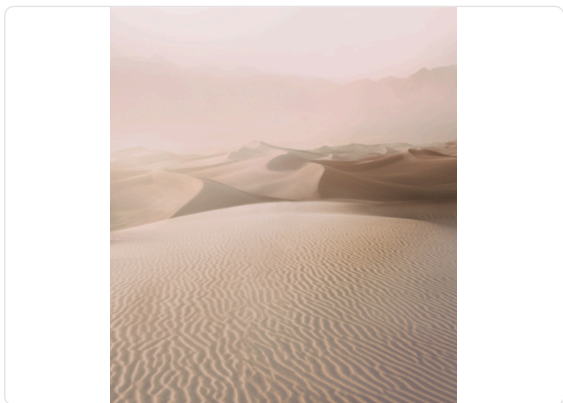

Deserto

Collection Inspired Moods 1

Story behind the collection

La nuova collezione Inspired Moods di Armani/Casa e Jannelli&Volpi conferma la collaborazione tra le due Aziende, consolidata ormai da alcuni anni. Inspired Moods è la nuova collezione di rivestimenti murali Armani/Casa dedicata all'evasione. Temi ispirati dalla letteratura e dalla poesia prendono vita su parati realizzati con tecniche preziose, tramite disegni dal grande formato in grado di vestire ogni stanza con immagini evocative, reminiscenze esotiche e atmosfere avvolgenti. Come spesso accade nel mondo Armani, la fonte d'ispirazione viene rielaborata e filtrata attraverso una particolare sensibilità che dona al prodotto finale un aspetto ricercato.

0,00 cm - 0,00 in

0,87 mt - 2,85 ft

Technical specifications

| | |
|------------------|------------------------------|
| SKU | 9920 |
| Width | 0,87 mt - 2,85 ft |
| Length | 9,00 mt - 29,52 ft |
| Composition | NATURAL FIBER ON METAL SHEET |
| Sold by | PANEL - CM 261 L X 300 H |
| Repeat | 0,00 cm - 0,00 in |
| Match | NO REPETITION |
| Vertical repeat | 0,00 cm - 0,00 in |
| Fire rating | B-S1, D0 |
| Strippability | STRIPPABLE |
| Paste | PASTE THE WALL |
| Recommended glue | |
| Washability | WASHABLE |