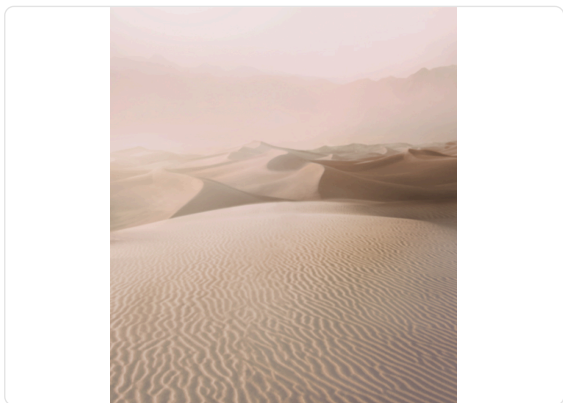

Deserto

Collezione Inspired Moods 1

Storia della collezione

La nuova collezione Inspired Moods di Armani/Casa e Jannelli&Volpi conferma la collaborazione tra le due Aziende, consolidata ormai da alcuni anni. Inspired Moods è la nuova collezione di rivestimenti murali Armani/Casa dedicata all'evasione. Temi ispirati dalla letteratura e dalla poesia prendono vita su parati realizzati con tecniche preziose, tramite disegni dal grande formato in grado di vestire ogni stanza con immagini evocative, reminiscenze esotiche e atmosfere avvolgenti. Come spesso accade nel mondo Armani, la fonte d'ispirazione viene rielaborata e filtrata attraverso una particolare sensibilità che dona al prodotto finale un aspetto ricercato.

0,00 cm - 0,00 in

0,87 mt - 2,85 ft

Colori (2)

9920

9921

Specifiche tecniche

Parato	9920
Larghezza	0,87 mt - 2,85 ft
Lunghezza	9,00 mt - 29,52 ft
Composizione	FIBRE NATURALI SU FOGLIO METALLICO
Unità di vendita	PANNELLO - CM 261 L X 300 H
Misura rapporto	0,00 cm - 0,00 in
Tipo rapporto	NON RIPETIBILE
Ripetizione verticale	0,00 cm - 0,00 in
Certificazione ignifuga	B-S1, D0
Grado di rimozione	STRIPPABILE
Applicazione su muro	COLLA A MURO
Colla consigliata	
Lavabilità	LAVABILE