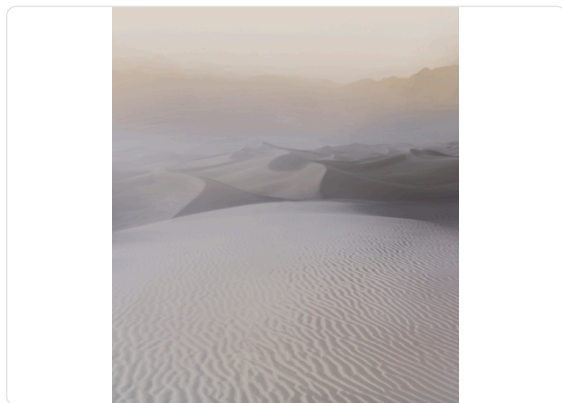

Deserto

Collezione Inspired Moods 1

Storia della collezione

La nuova collezione Inspired Moods di Armani/Casa e Jannelli&Volpi conferma la collaborazione tra le due Aziende, consolidata ormai da alcuni anni. Inspired Moods è la nuova collezione di rivestimenti murali Armani/Casa dedicata all'evasione. Temi ispirati dalla letteratura e dalla poesia prendono vita su parati realizzati con tecniche preziose, tramite disegni dal grande formato in grado di vestire ogni stanza con immagini evocative, reminiscenze esotiche e atmosfere avvolgenti. Come spesso accade nel mondo Armani, la fonte d'ispirazione viene rielaborata e filtrata attraverso una particolare sensibilità che dona al prodotto finale un aspetto ricercato.

300,00 cm - 118,11 in

0,87 mt - 2,85 ft

Colori (2)

9920

9921

Specifiche tecniche

Parato	9921
Larghezza	0,87 mt - 2,85 ft
Lunghezza	9,00 mt - 29,52 ft
Composizione	FIBRE NATURALI SU FOGLIO METALLICO
Unità di vendita	PANNELLO - CM 261 L X 300 H
Misura rapporto	0,00 cm - 0,00 in
Tipo rapporto	NON RIPETIBILE
Ripetizione verticale	300,00 cm - 118,11 in
Certificazione ignifuga	B-S1, D0
Grado di rimozione	STRIPPABILE
Applicazione su muro	COLLA A MURO
Colla consigliata	
Lavabilità	LAVABILE