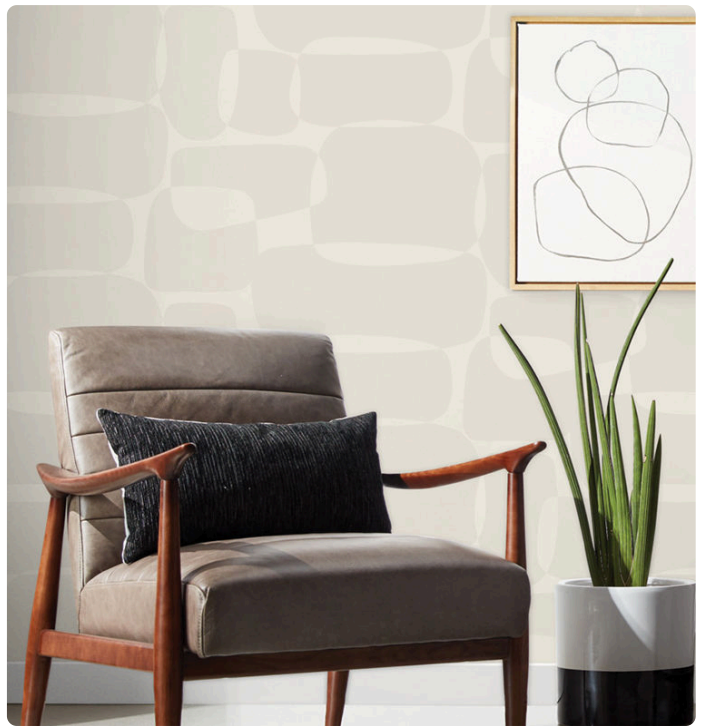

# BLOCK

Collezione ARTISTIC ABSTRACTS

64,14 cm - 25,25 in

0,686 m - 2.249 ft

Colori (5)

2071

2072

2073

## Specifiche tecniche

Codice	2075
Larghezza	0,686 m - 2.249 ft
Lunghezza	8,22 m - 26.962 ft
Composizione	TESSUTO NON TESSUTO
Unità di vendita	ROLLO
Tipo rapporto	SALTATO
Ripetizione verticale	64,14 cm - 25.25 in
Grado di rimozione	STRIPPABILE
Applicazione su muro	COLLA A MURO
Lavabilità	SMACCHIABILE