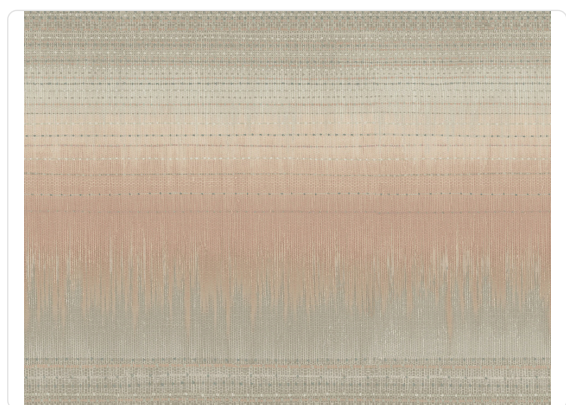

Desert Textile

Collezione Boho Luxe

52,00 cm - 20,47 in

0,69 mt - 2,25 ft

Colori (5)

6621

6622

6623

6624

6625

Specifiche tecniche

Parato	6621
Larghezza	0,69 mt - 2,25 ft
Lunghezza	8,22 mt - 26,96 ft
Composizione	CARTA
Unità di vendita	ROLLO
Misura rapporto	52,00 cm - 20,47 in
Tipo rapporto	PARI
Ripetizione verticale	52,00 cm - 20,47 in
Certificazione ignifuga	
Grado di rimozione	STACCABILE A UMIDO
Applicazione su muro	COLLA SU PRODOTTO
Colla consigliata	
Lavabilità	SMACCHIABILE