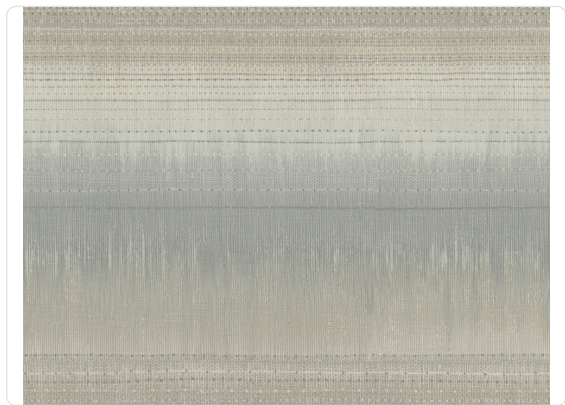

DESERT TEXTILE

Collezione BOHO LUXE

52,00 cm - 20.47 in

0,685 m - 2.247 ft

Colori (5)

6621

6622

6623

6624

6625

Specifiche tecniche

Codice	6622
Larghezza	0,685 m - 2.247 ft
Lunghezza	8,22 m - 26.962 ft
Composizione	CARTA
Unità di vendita	ROLLO
Misura rapporto	52,00 cm - 20.47 in
Tipo rapporto	PARI
Ripetizione verticale	52,00 cm - 20.47 in
Grado di rimozione	STACCABILE A UMIDO
Applicazione su muro	COLLA SU PRODOTTO
Lavabilità	SMACCHIABILE