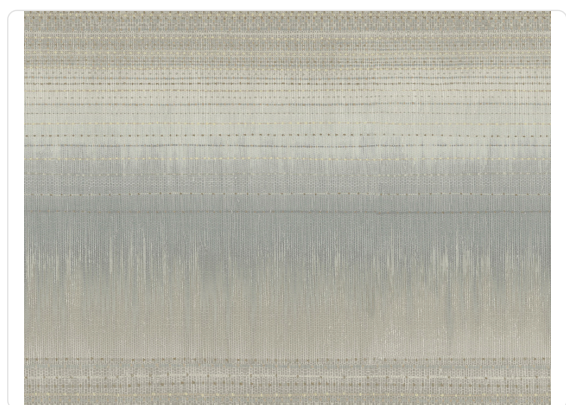

Desert Textile

Collezione Boho Luxe

52,00 cm - 20,47 in

0,69 mt - 2,25 ft

Colori (5)

6621

6622

6623

6624

6625

Specifiche tecniche

| | |
|-------------------------|---------------------|
| Parato | 6622 |
| Larghezza | 0,69 mt - 2,25 ft |
| Lunghezza | 8,22 mt - 26,96 ft |
| Composizione | CARTA |
| Unità di vendita | ROLLO |
| Misura rapporto | 52,00 cm - 20,47 in |
| Tipo rapporto | PARI |
| Ripetizione verticale | 52,00 cm - 20,47 in |
| Certificazione ignifuga | |
| Grado di rimozione | STACCABILE A UMIDO |
| Applicazione su muro | COLLA SU PRODOTTO |
| Colla consigliata | |
| Lavabilità | SMACCHIABILE |