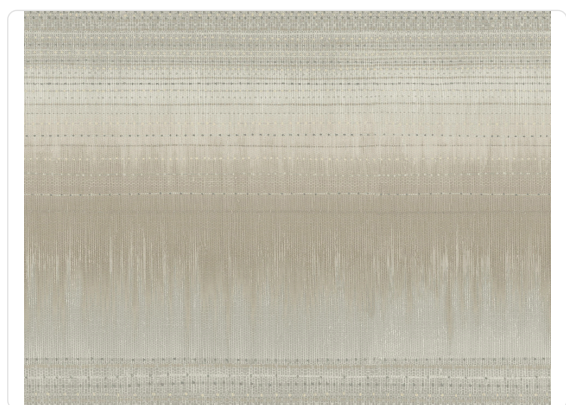

# Desert Textile

Collezione Boho Luxe

52,00 cm - 20,47 in

0,69 mt - 2,25 ft

Colori (5)

6621

6622

6623

## Specifiche tecniche

Parato	6624
Larghezza	0,69 mt - 2,25 ft
Lunghezza	8,22 mt - 26,96 ft
Composizione	CARTA
Unità di vendita	ROLLO
Misura rapporto	52,00 cm - 20,47 in
Tipo rapporto	PARI
Ripetizione verticale	52,00 cm - 20,47 in
Certificazione ignifuga	
Grado di rimozione	STACCABILE A UMIDO
Applicazione su muro	COLLA SU PRODOTTO
Colla consigliata	
Lavabilità	SMACCHIABILE