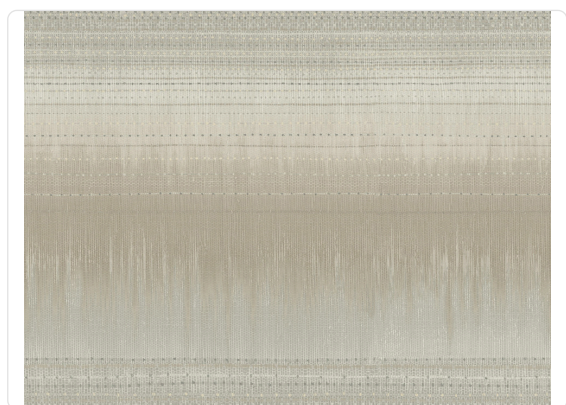

Desert Textile

Collezione Boho Luxe

52,00 cm - 20,47 in

0,69 mt - 2,25 ft

Colori (5)

6621

6622

6623

6624

6625

Specifiche tecniche

Parato	6624
Larghezza	0,69 mt - 2,25 ft
Lunghezza	8,22 mt - 26,96 ft
Composizione	CARTA
Unità di vendita	ROLLO
Misura rapporto	52,00 cm - 20,47 in
Tipo rapporto	PARI
Ripetizione verticale	52,00 cm - 20,47 in
Certificazione ignifuga	
Grado di rimozione	STACCABILE A UMIDO
Applicazione su muro	COLLA SU PRODOTTO
Colla consigliata	
Lavabilità	SMACCHIABILE