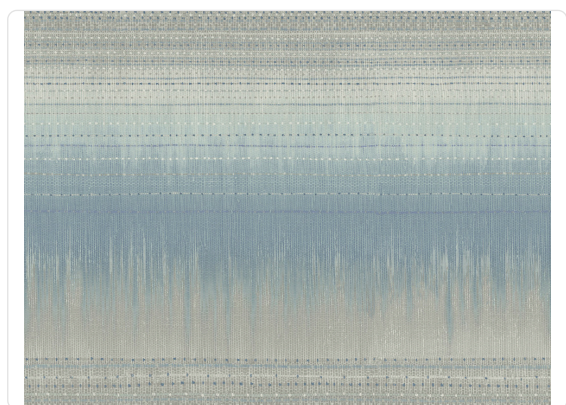

DESERT TEXTILE

Collezione BOHO LUXE

52,00 cm - 20,47 in

0,685 m - 2.247 ft

Colori (5)

6621

6622

6623

6624

6625

Specifiche tecniche

Codice	6625
Larghezza	0,685 m - 2.247 ft
Lunghezza	8,22 m - 26.962 ft
Composizione	CARTA
Unità di vendita	ROLLO
Misura rapporto	52,00 cm - 20.47 in
Tipo rapporto	PARI
Ripetizione verticale	52,00 cm - 20.47 in
Grado di rimozione	STACCABILE A UMIDO
Applicazione su muro	COLLA SU PRODOTTO
Lavabilità	SMACCHIABILE