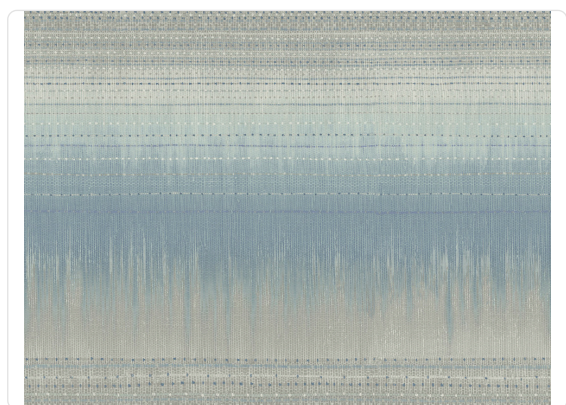

# Desert Textile

Collezione Boho Luxe

52,00 cm - 20,47 in

0,69 mt - 2,25 ft

Colori (5)

6621

6622

6623

## Specifiche tecniche

Parato	6625
Larghezza	0,69 mt - 2,25 ft
Lunghezza	8,22 mt - 26,96 ft
Composizione	CARTA
Unità di vendita	ROLLO
Misura rapporto	52,00 cm - 20,47 in
Tipo rapporto	PARI
Ripetizione verticale	52,00 cm - 20,47 in
Certificazione ignifuga	
Grado di rimozione	STACCABILE A UMIDO
Applicazione su muro	COLLA SU PRODOTTO
Colla consigliata	
Lavabilità	SMACCHIABILE