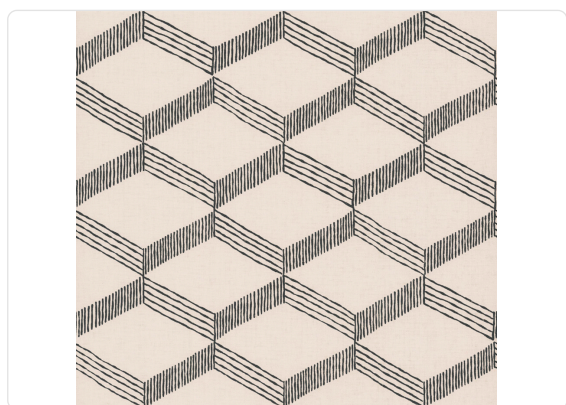

# Palisades Paperweave

Collezione Boho Luxe

64,10 cm - 25,24 in

0,69 mt - 2,25 ft

Colori (4)

6721

6722

6723

## Specifiche tecniche

Parato	6721
Larghezza	0,69 mt - 2,25 ft
Lunghezza	8,22 mt - 26,96 ft
Composizione	FIBRE VEGETALI
Unità di vendita	ROLLO
Misura rapporto	64,10 cm - 25,24 in
Tipo rapporto	PARI
Ripetizione verticale	64,10 cm - 25,24 in
Certificazione ignifuga	
Grado di rimozione	STACCABILE A UMIDO
Applicazione su muro	COLLA SU PRODOTTO
Colla consigliata	
Lavabilità	