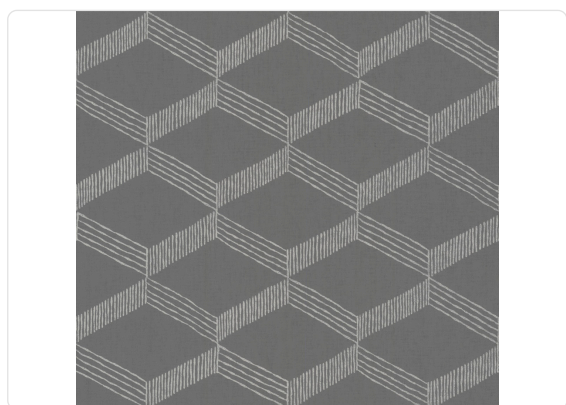

Palisades Paperweave

Collezione Boho Luxe

64,10 cm - 25,24 in

0,69 mt - 2,25 ft

Colori (4)

6721

6722

6723

6724

Specifiche tecniche

Parato	6722
Larghezza	0,69 mt - 2,25 ft
Lunghezza	8,22 mt - 26,96 ft
Composizione	FIBRE VEGETALI
Unità di vendita	ROLLO
Misura rapporto	64,10 cm - 25,24 in
Tipo rapporto	PARI
Ripetizione verticale	64,10 cm - 25,24 in
Certificazione ignifuga	
Grado di rimozione	STACCABILE A UMIDO
Applicazione su muro	COLLA SU PRODOTTO
Colla consigliata	
Lavabilità	