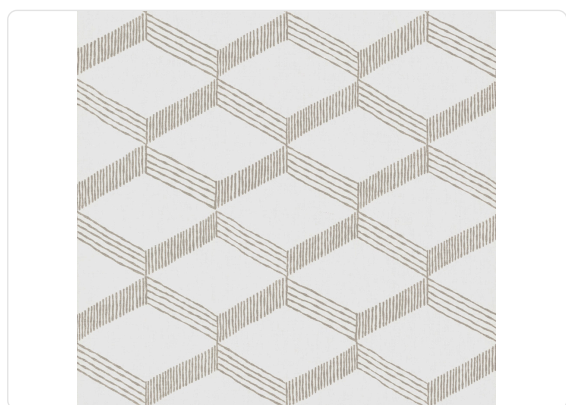

Palisades Paperweave

Collezione Boho Luxe

64,10 cm - 25,24 in

0,69 mt - 2,25 ft

Colori (4)

6721

6722

6723

6724

Specifiche tecniche

Parato	6724
Larghezza	0,69 mt - 2,25 ft
Lunghezza	8,22 mt - 26,96 ft
Composizione	FIBRE VEGETALI
Unità di vendita	ROLLO
Misura rapporto	64,10 cm - 25,24 in
Tipo rapporto	PARI
Ripetizione verticale	64,10 cm - 25,24 in
Certificazione ignifuga	
Grado di rimozione	STACCABILE A UMIDO
Applicazione su muro	COLLA SU PRODOTTO
Colla consigliata	
Lavabilità	