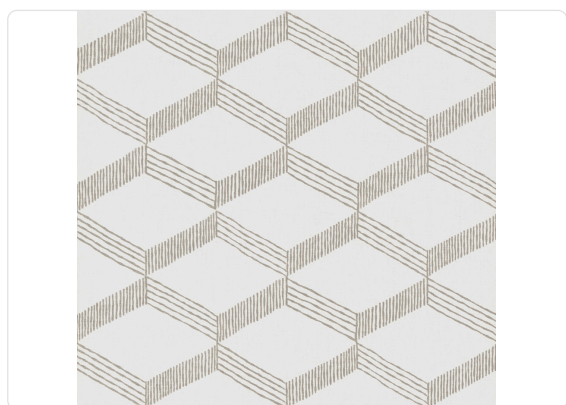

PALISADES PAPERWEAVE

Collezione BOHO LUXE

0,685 m - 2.247 ft

64,10 cm - 25.24 in

Colori (4)

6721

6722

6723

6724

Specifiche tecniche

| | |
|-----------------------|---------------------|
| Codice | 6724 |
| Larghezza | 0,685 m - 2.247 ft |
| Lunghezza | 8,22 m - 26.962 ft |
| Composizione | FIBRE VEGETALI |
| Unità di vendita | ROLLO |
| Misura rapporto | 64,10 cm - 25.24 in |
| Tipo rapporto | PARI |
| Ripetizione verticale | 64,10 cm - 25.24 in |
| Grado di rimozione | STACCABILE A UMIDO |
| Applicazione su muro | COLLA SU PRODOTTO |