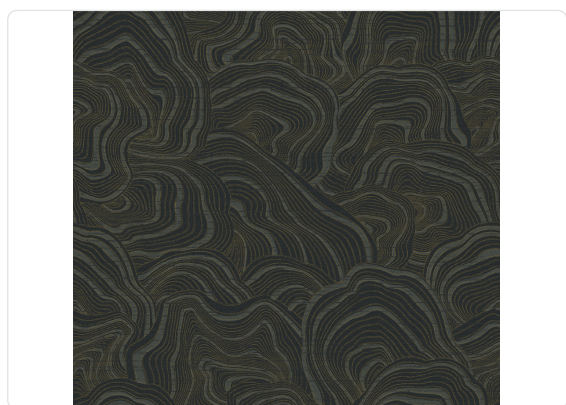

Geodes

Collezione 24 Karat

64,10 cm - 25,24 in

0,68 mt - 2,23 ft

Colori (5)

2161

2162

2163

2164

2165

Specifiche tecniche

Codice	2162
Larghezza	0,68 mt - 2,23 ft
Lunghezza	8,22 mt - 26,96 ft
Composizione	TESSUTO NON TESSUTO
Unità di vendita	ROLLO
Misura rapporto	64,10 cm - 25,24 in
Tipo rapporto	PARI
Ripetizione verticale	64,10 cm - 25,24 in
Grado di rimozione	STACCABILE A UMIDO
Applicazione su muro	COLLA SU PRODOTTO
Lavabilità	SMACCHIABILE