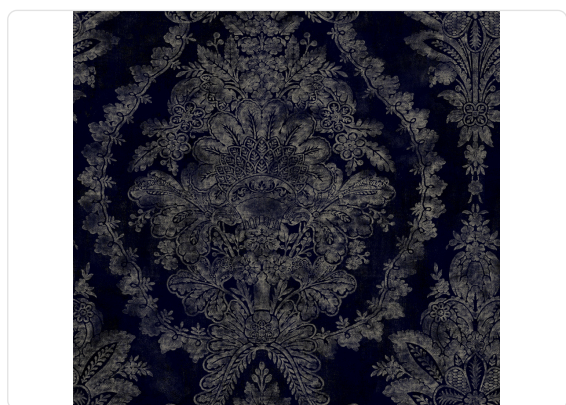

Charleston Damask

Collezione 24 Karat

64,10 cm - 25,24 in

0,68 mt - 2,23 ft

Colori (7)

7956

2213

2214

2215

2216

2217

9309

Specifiche tecniche

Codice	2215
Larghezza	0,68 mt - 2,23 ft
Lunghezza	8,22 mt - 26,96 ft
Composizione	CARTA
Unità di vendita	ROLLO
Misura rapporto	64,10 cm - 25,24 in
Tipo rapporto	PARI
Ripetizione verticale	64,10 cm - 25,24 in
Grado di rimozione	STACCABILE A UMIDO
Applicazione su muro	COLLA SU PRODOTTO
Lavabilità	SMACCHIABILE