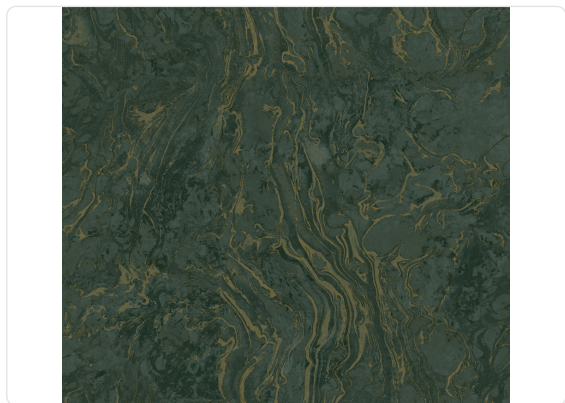

Polished Marble

Collezione 24 Karat

61,00 cm - 24,02 in

0,68 mt - 2,23 ft

Colori (5)

2221

2222

2223

2224

2225

Specifiche tecniche

Codice	2222
Larghezza	0,68 mt - 2,23 ft
Lunghezza	8,22 mt - 26,96 ft
Composizione	TESSUTO NON TESSUTO
Unità di vendita	ROLLO
Misura rapporto	61,00 cm - 24,02 in
Tipo rapporto	PARI
Ripetizione verticale	61,00 cm - 24,02 in
Grado di rimozione	STRIPPABILE
Applicazione su muro	COLLA A MURO
Lavabilità	SMACCHIABILE